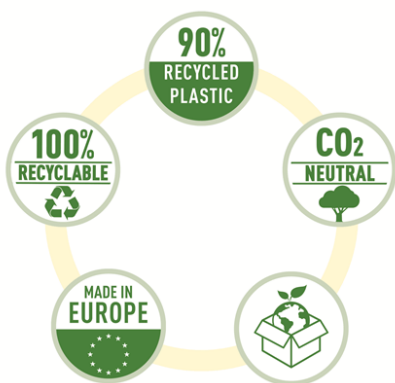

Biblioraft prietenos cu mediul, de calitate superioara, fabricat din carton 100% reciclat cu impact neutru asupra mediului, cu certificari FSC si Blue Angel.

Mecanism No.1 ce asigura o performanta superioara, cotor de 50 mm si format A4.

Acest biblioraft sustenabil completeaza perfect gama produselor Esselte prietenoase cu mediul precum foliile si mapele de protectie Recycle.

Biblioraftul Esselte No.1 Power cu amprenta CO2 neutra imbunatateste mediul din birou, dar si mediul inconjurator.

Impact neutru, carton 100% reciclat, reciclabil 100%, certificat Blue Angel si FSC privind mediul inconjurator.

Mecanism robust No.1 patentat cu certificari GS si LGA.

Echipat cu **orificiu metalic de prindere, inele rado si margini protejate cu sina metalica**, pentru o manevrare facila si sigura.

Capacitate 350 coli A4 (80 gsm)

3 ani garantie pentru mecanism.

Eticheta adeziva pentru personalizare usoara.

Caracteristici generale:

- ▶ Material: Carton reciclat;
- ▶ Coperta: Da;
- ▶ Pentru format: A4;
- ▶ Mecanism: Mecanism No.1 patentat;
- ▶ Orificiu de prindere: Da;
- ▶ Eticheta: Adeziva;
- ▶ Capacitate: 350 coli (80gsm);
- ▶ Colturi intarite: Da;
- ▶ Diametru inel: 50 mm;
- ▶ Greutate: 0.43 kg;
- ▶ Dimensiuni: 52 x 318 x 290;
- ▶ Culoare: Rosu;
- ▶ Garantie: 3 ani.