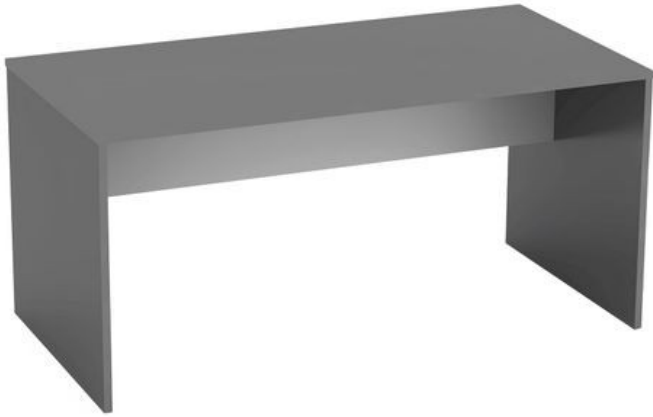

Birou din DTD laminat gri antracit/alb 160x80x76 cm

Pret: 861⁴³ RON (fara TVA)

Disponibilitate: Comanda speciala

Descriere

Birou din DTD laminat gri antracit 160x80x76 cm

Acest birou modern în combinația gri antracit îmbină designul minimalist cu funcționalitatea necesară unui spațiu de lucru confortabil. Fabricat din DTD laminat de calitate, oferă stabilitate, o suprafață de lucru generoasă și proporții ergonomice, fiind ideal pentru activități de birou, studiu sau lucru de acasă.

? Caracteristici

- Material: DTD laminat rezistent și ușor de întreținut
- Culoare: gri antracit
- Blat spațios pentru monitor, laptop și documente
- Greutate maximă susținută: **45 kg**
- Design modern, ușor de integrat în orice încăpere
- Finisaj durabil, potrivit pentru utilizare zilnică

? Dimensiuni

- Dimensiuni totale (L x G x Î): **160 x 80 x 76 cm**
- Grosime material: **16/22 mm**
- Înălțime pазie până la masă: **32,4 cm**
- Înălțime de la podea până la pazie: **41,4 cm**
- Adâncime spațiu pentru scaun: **51,6 cm**

? Alte detalii tehnice

- Construcție solidă, întărită cu pazie pentru stabilitate

- Suprafețe netede, ușor de curățat
- Canturi rezistente
- Ideal pentru utilizare intensă
- Greutate echilibrată pentru o stabilitate excelentă
- Livrat demontat, cu instrucțiuni clare de montare
- Produs de calitate fabricat în **UE**