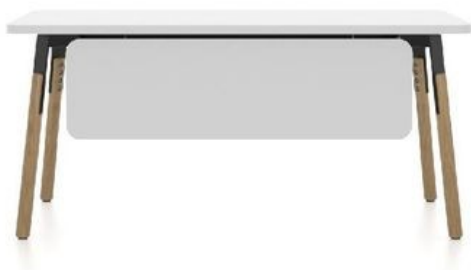

Birou operational Nord 1200 x 800 x 75 alb

Pret: 1921⁵⁹ RON (fara TVA)

Disponibilitate: Comanda speciala

Descriere

Birou operational, 120x80x75 cm, alb, Doxa Nord

Produsul își ia numele de la punctul cardinal indicat de Steaua Nordului care ghideaza intotdeauna in directia potrivita. Avand acest detaliu ca punct de pornire, platforma de lucru NORD se va afla in centrul atentiei, oferind flexibilitate prin posibilitatea de a fi utilizat ca birou individual ori integrat intr-un ansamblu pentru a forma spatii de lucru multiple.

Blat din pal melaminat de 30 mm, panou frontal de 18 mm, cant PVC de 2 mm. Picioare cu profil cilindric din metal si lemn de fag masiv.

Structura de otel in vopsita in camp electrostatic si picioarele din lemn masiv sustin blatul si confera rigiditate si stabilitate intregului ansamblu.

Traversa metalica pentru trecerea cablurilor.

Dimensiuni: L: 120 x 80 x H: 75 cm.

Culoare: alb.