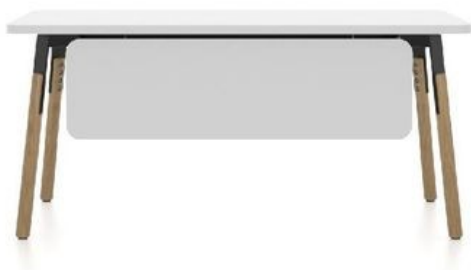

Birou operational Nord 1200 x 800 x 75 alb

Pret: 2440¹⁰ RON (fara TVA)

Disponibilitate: Comanda speciala

Descriere

Birou operational, 120x80x75 cm, alb, Doxa Nord

Produsul își ia numele de la punctul cardinal indicat de Steaua Nordului care ghideaza intotdeauna in directia potrivita. Avand acest detaliu ca punct de pornire, platforma de lucru NORD se va afla in centrul atentiei, oferind flexibilitate prin posibilitatea de a fi utilizat ca birou individual ori integrat intr-un ansamblu pentru a forma spatii de lucru multiple.

Blat din pal melaminat de 30 mm, panou frontal de 18 mm, cant PVC de 2 mm. Picioare cu profil cilindric din metal si lemn de fag masiv.

Structura de otel in vopsita in camp electrostatic si picioarele din lemn masiv sustin blatul si confera rigiditate si stabilitate intregului ansamblu.

Traversa metalica pentru trecerea cablurilor.

Dimensiuni: L: 120 x 80 x H: 75 cm.

Culoare: alb.