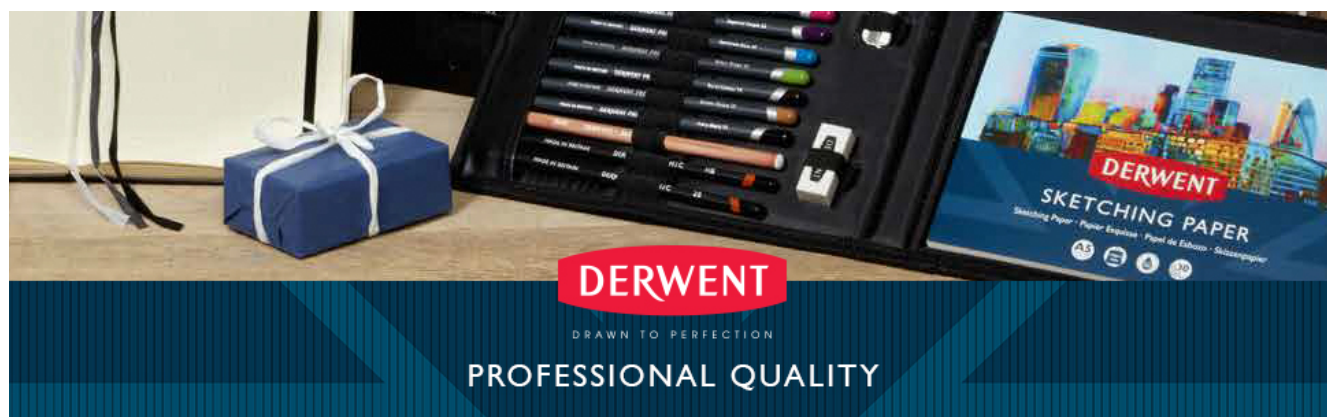

Descriere

Caiet pentru schite si desen Derwent Professional, A3, cu spira, 30 coli, 165 gsm, hartie alba

Caiet de schițe de calitate profesională pentru desen sau schiță; perfect pentru artiști profesioniști, precum și amatori de toate vârstele

Hârtie mare A3, ideală pentru artă în format poster, orientare peisaj

Copertă cartonată în stil vintage, cu cotor cu sârmă; conține 30 de coli perforate de hârtie fără acid de 165 g/m² în alb mat antireflexiv S

Potrivit pentru o varietate de creioane și pixuri pe bază de cerneală fără curățare (nu sunt concepute pentru acuarelă); suprafața ușor texturată ideală pentru grafit și creioane de colorat