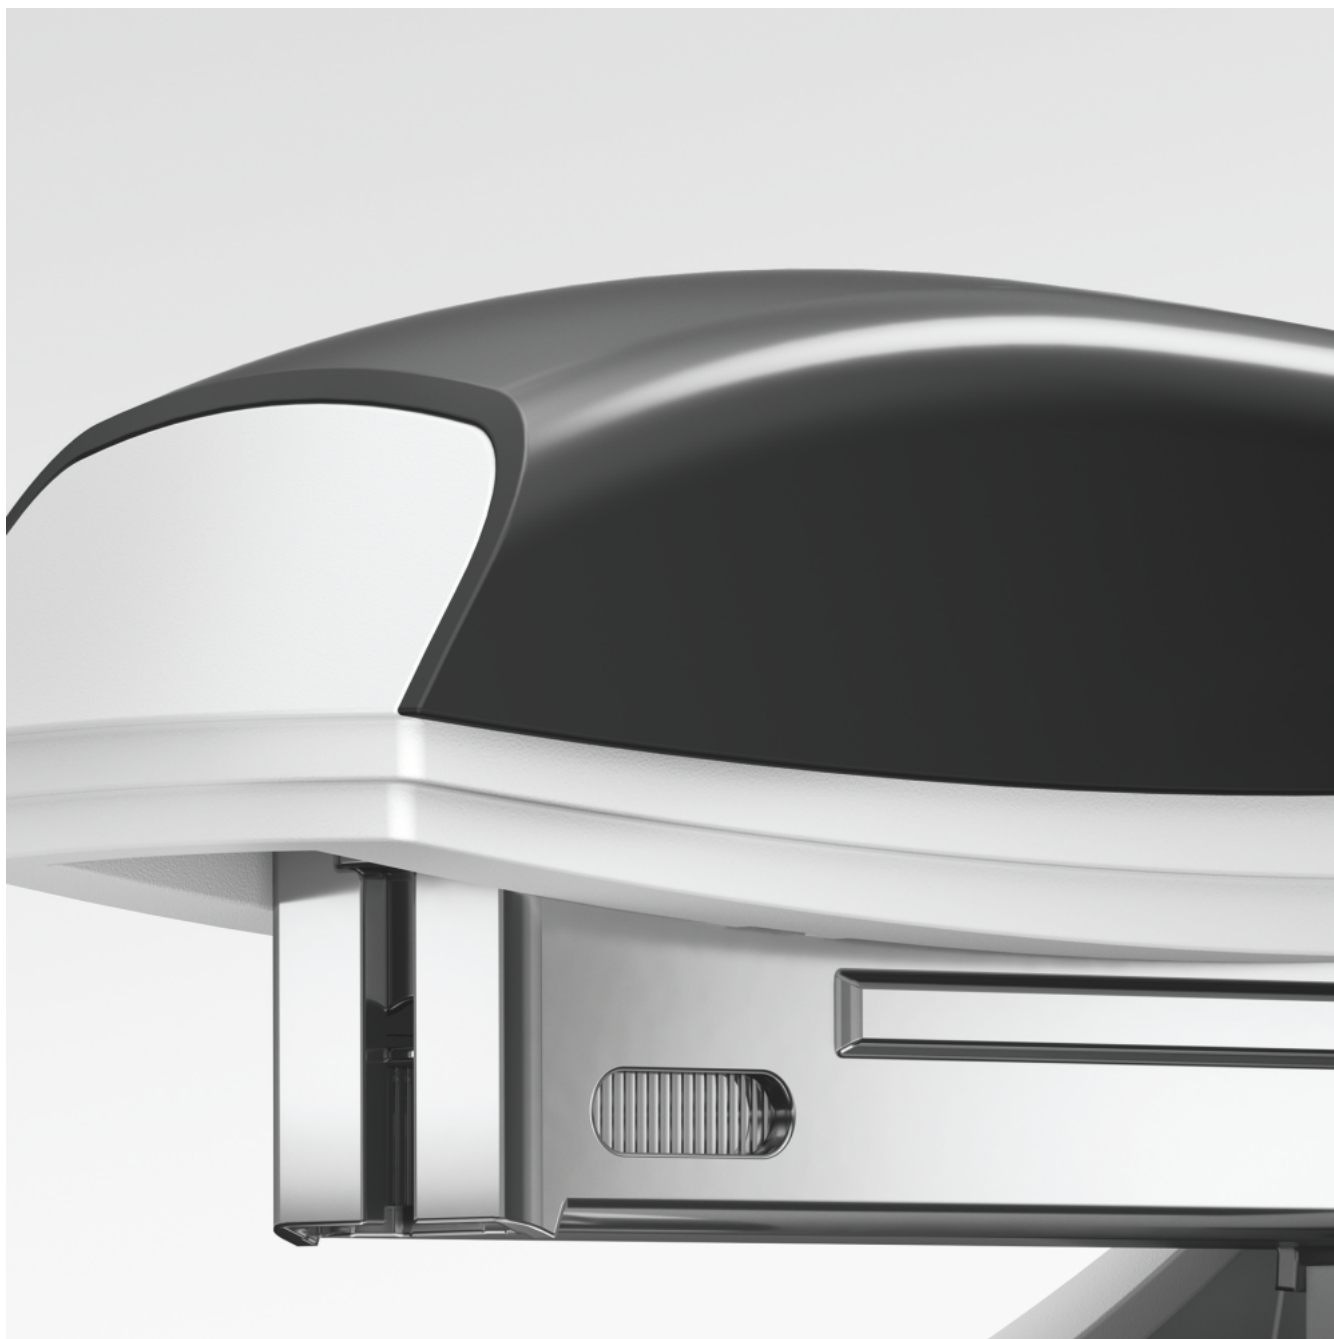

Certificare GS

Toate capsatoarele sunt certificate GS.