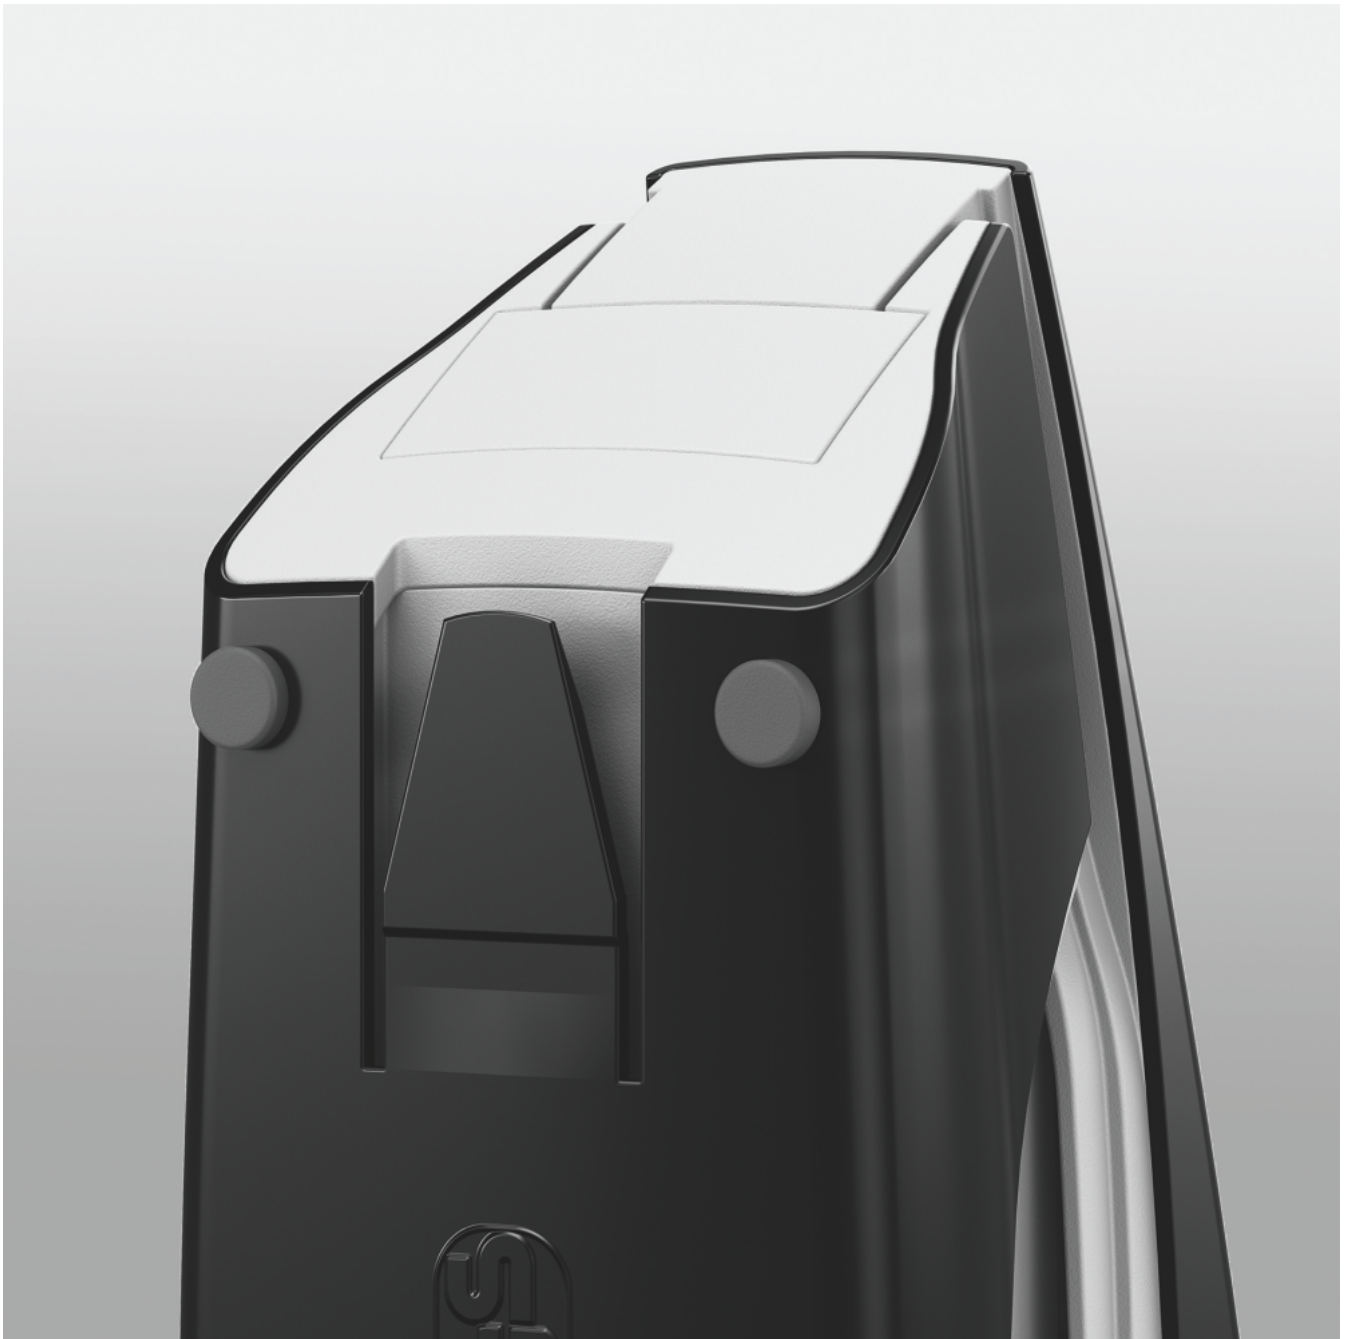

Capsare inchisa, deschisa sau tip cui?

Capsatoarele Leitz iti ofera toate tipurile de capsare, potrivite nevoilor tale.