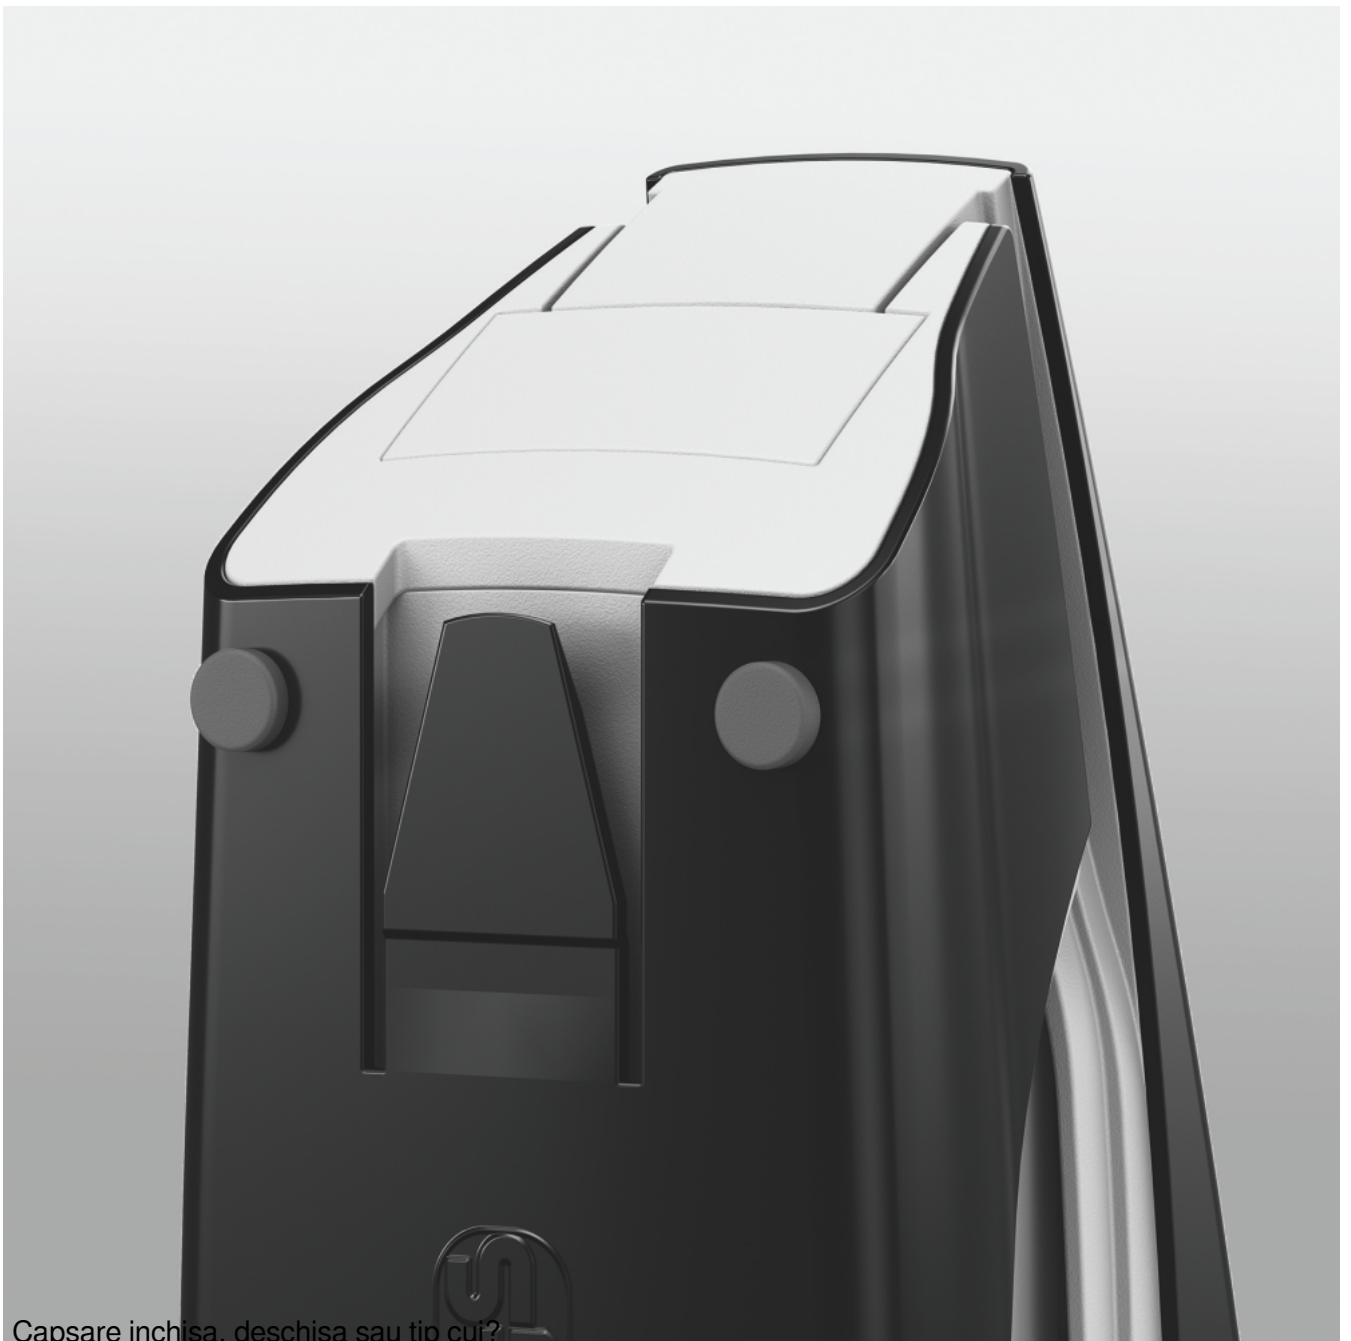

Capsare inchisa, deschisa sau tip cui?

Capsatoarele Leitz iti ofera toate tipurile de capsare, potrivite nevoilor tale.