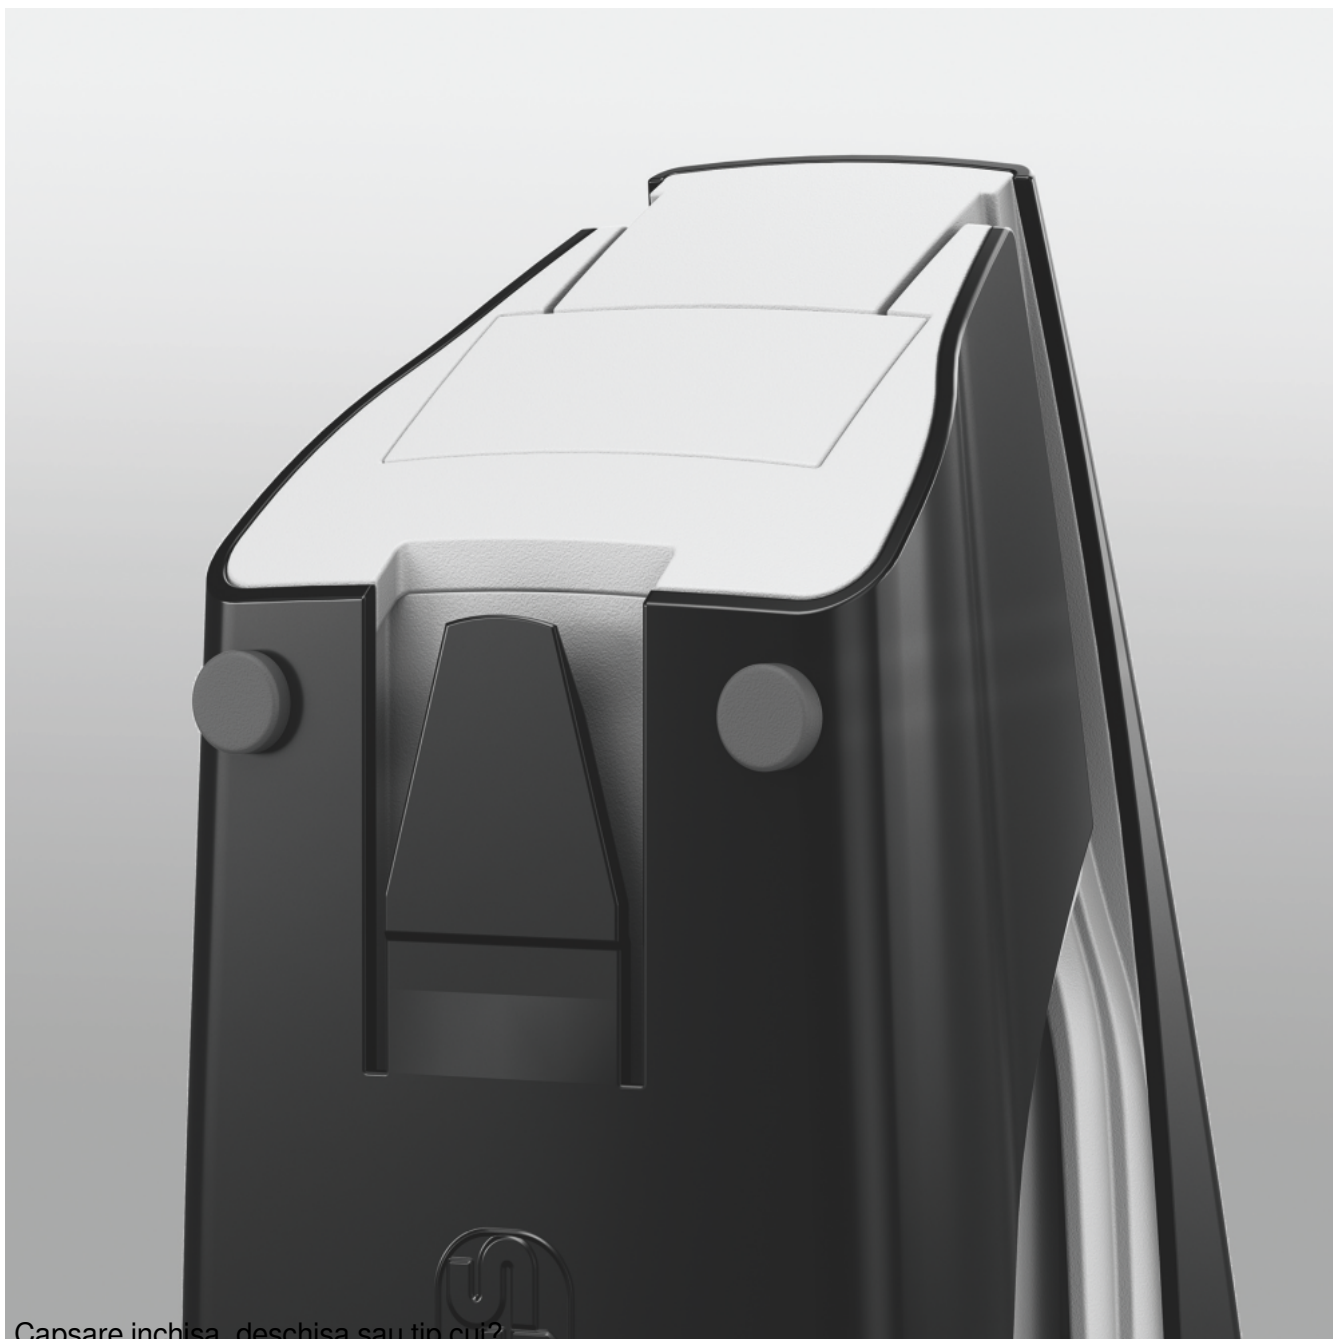

Capsare inchisa, deschisa sau tip cui?

Capsatoarele Leitz iti ofera toate tipurile de capsare, potrivite nevoilor tale.