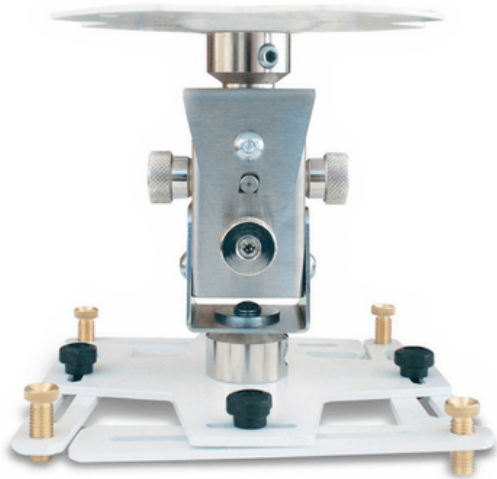

CEILING MOUNT EPSON ELPMB68

Pret: 1359⁶⁶ RON (fara TVA)

Disponibilitate: Comanda speciala

Descriere

Suport Tavan Proiectoare EPSON ELPMB68, Compatibilitate: EB-L1500UH EB-L1505UH, EB-L1710S, EB-L1715S, EB-L1750U, EB-L1755U EB-L520U, EB-L530U, EB-L630SU, EB-L630U, EB-L635SU, EB-L720U, EB-L730U, EB-L735U, EB-PU1006W, EB-PU1007B, EB-PU1007W, EB-PU1008B, EB-PU1008W, EB-PU2010B, EB-PU2010W, EB-PU2113W, EB-PU2116W, EB-PU2120W, EB-PU2213B, EB-PU2216B, EB-PU2220B