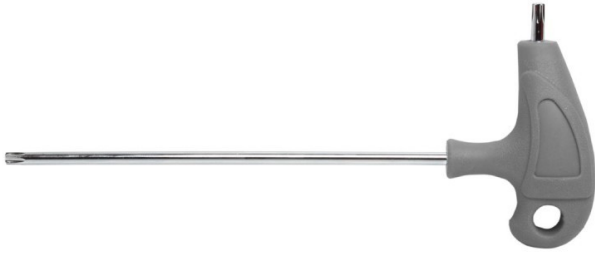

## CHEIE NEGATIVA TIP-T CR-VA S2 TORX T10

**Pret:** 9<sup>50</sup> RON (fara TVA)

**Disponibilitate:** Comanda speciala

### Descriere

- Tip torx