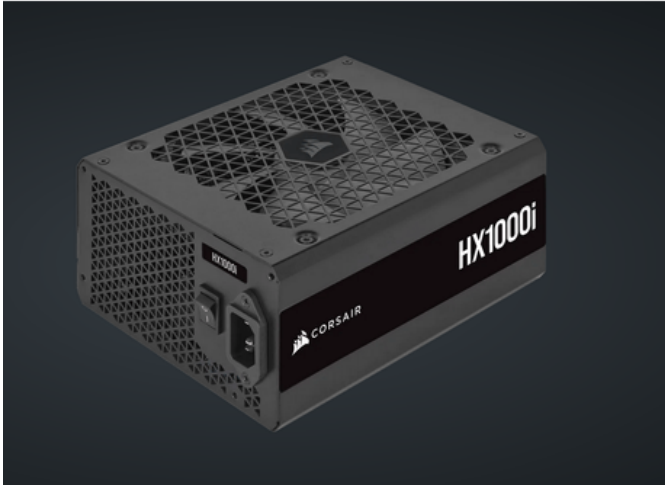

CR PSU HX1000i 80+PLATINUM

Pret: 1474⁹⁸ RON (fara TVA)

Disponibilitate: Comanda speciala

Descriere

Sursa Corsair HX1000i 1000W, 80+ PLATINUM full modulara, ATX 3.0, PCI E Connector 5, SATA Connector 8, PATA Connector 8