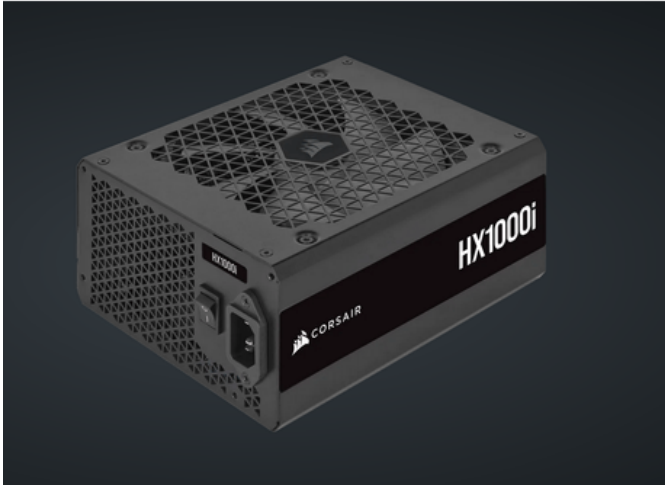

## CR PSU HX1000i 80+PLATINUM

**Pret:** 1378<sup>45</sup> RON (fara TVA)

**Disponibilitate:** Comanda speciala

### Descriere

Sursa Corsair HX1000i 1000W, 80+ PLATINUM full modulara, ATX 3.0, PCI E Connector 5, SATA Connector 8, PATA Connector 8