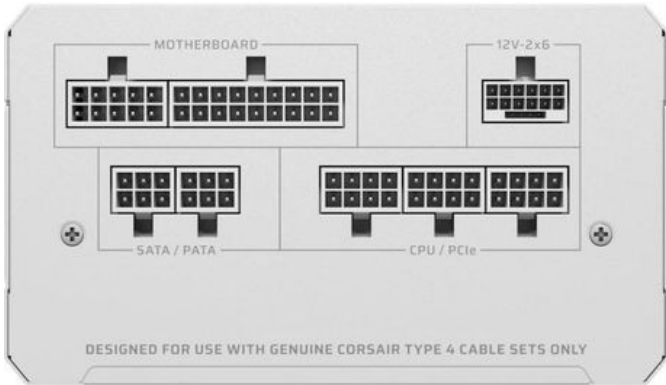

CR PSU RM850e 850W 80 PLUS GOLD

Pret: 768⁷³ RON (fara TVA)

Disponibilitate: Comanda speciala

Descriere

Sursa CORSAIR RM850e 850W 80 PLUS GOLD, ATX 3.1, Full modulara