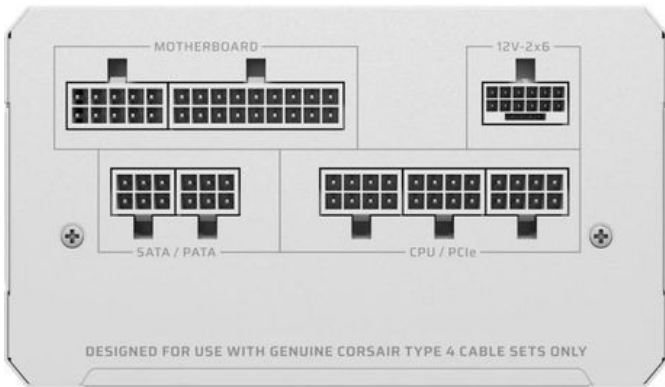

CR PSU RM850e 850W 80 PLUS GOLD

Pret: 744⁸⁹ RON (fara TVA)

Disponibilitate: Comanda speciala

Descriere

Sursa CORSAIR RM850e 850W 80 PLUS GOLD, ATX 3.1, Full modulara