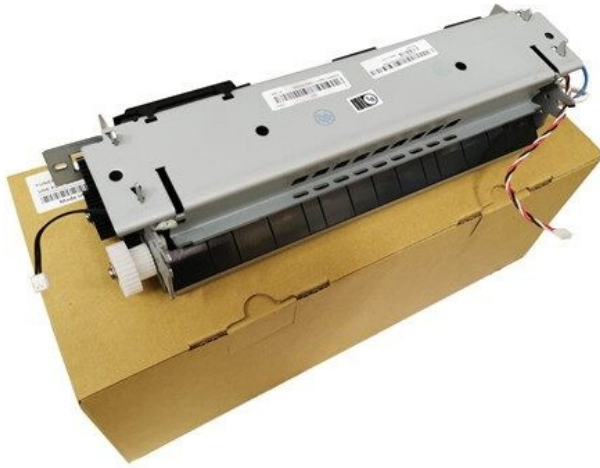

Cuptor imprimanta compatibil NOU (220V) - producator CET China

Pret: 838⁵³ RON (fara TVA)

Disponibilitate: Comanda speciala

Descriere

Pozele afisate au caracter informativ.

Toate marcele si numele produselor mentionate sunt proprietatea respectivelor companii si au fost folosite cu scop descriptiv.