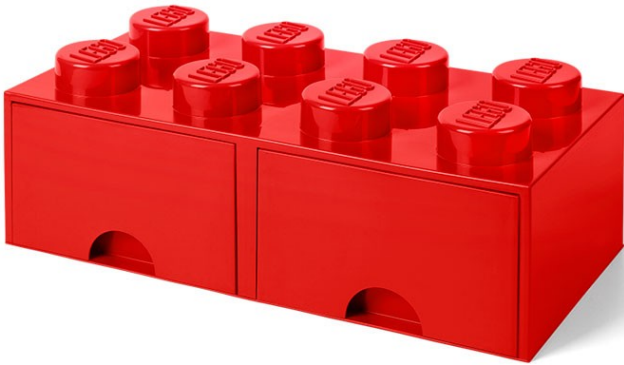

Cutie depozitare LEGO 2x4 cu sertare, rosu (40061730)

Pret: 168⁰⁶ RON (fara TVA)

Disponibilitate: Comanda speciala

Varsta: 4 + ani

Descriere

Cutie de depozitare LEGO cu sertare. Cutia nu contine caramizi LEGO ! Sertarul trebuie deschis intotdeauna pe o suprafata plana pentru a evita deteriorarea. Dimensiuni: 500 x 250 x 180 mm
Material: Polipropilena (PP) Culoare: Rosu Producator: Room Copenhagen