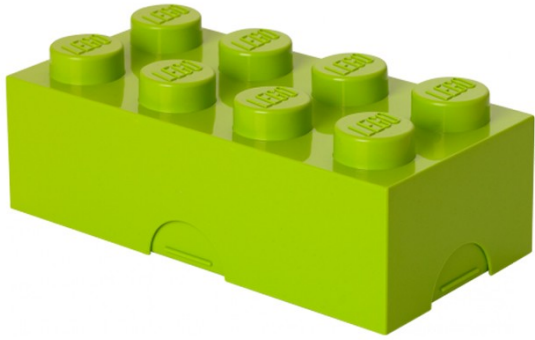

## Cutie sandwich 2x4 (40231220)

**Pret:** 27<sup>72</sup> RON (fara TVA)

**Disponibilitate:** Comanda speciala

**Varsta:** 4 + ani

### Descriere

Cutie de depozitare LEGO de culoare verde deschis. Cutia nu contine caramizi LEGO !

Dimensiuni: 100 x 200 x 75 mm

Material: Polipropilena (PP)

Culoare: Verde deschis

Producator: Room Copenhagen