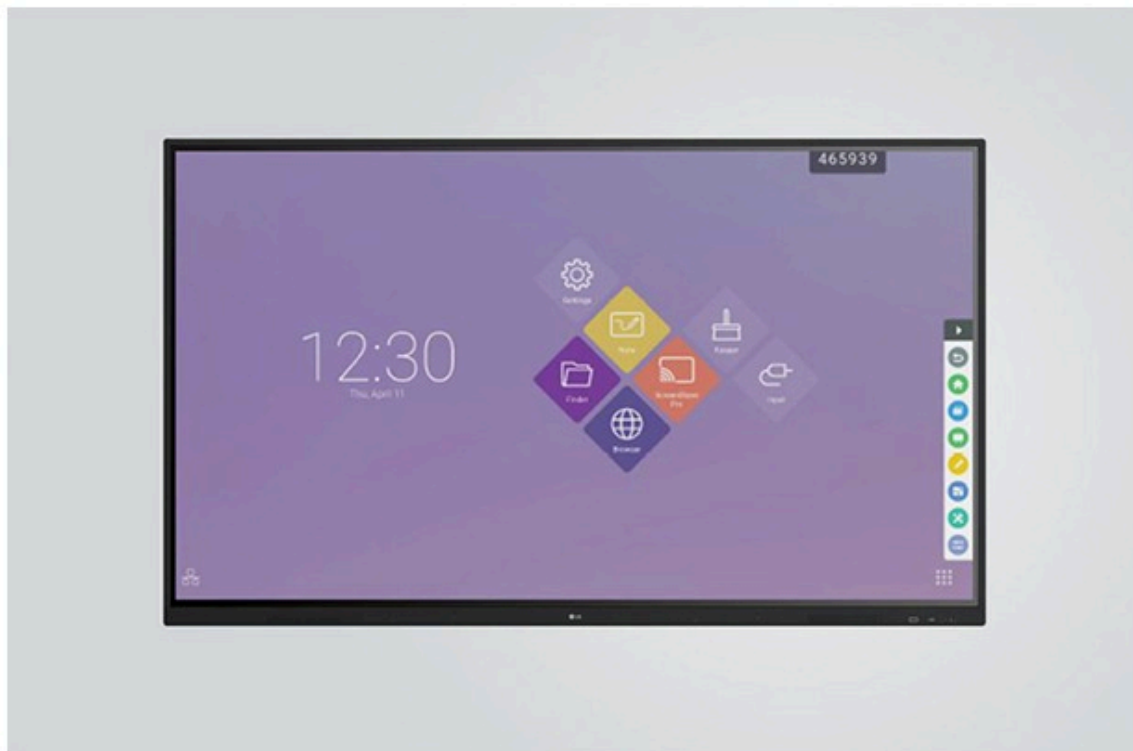

Experiență audio

Seria TR3DJ acceptă difuzoare încorporate pe ambele părți ale cadrului frontal, care oferă o experiență audio clară.