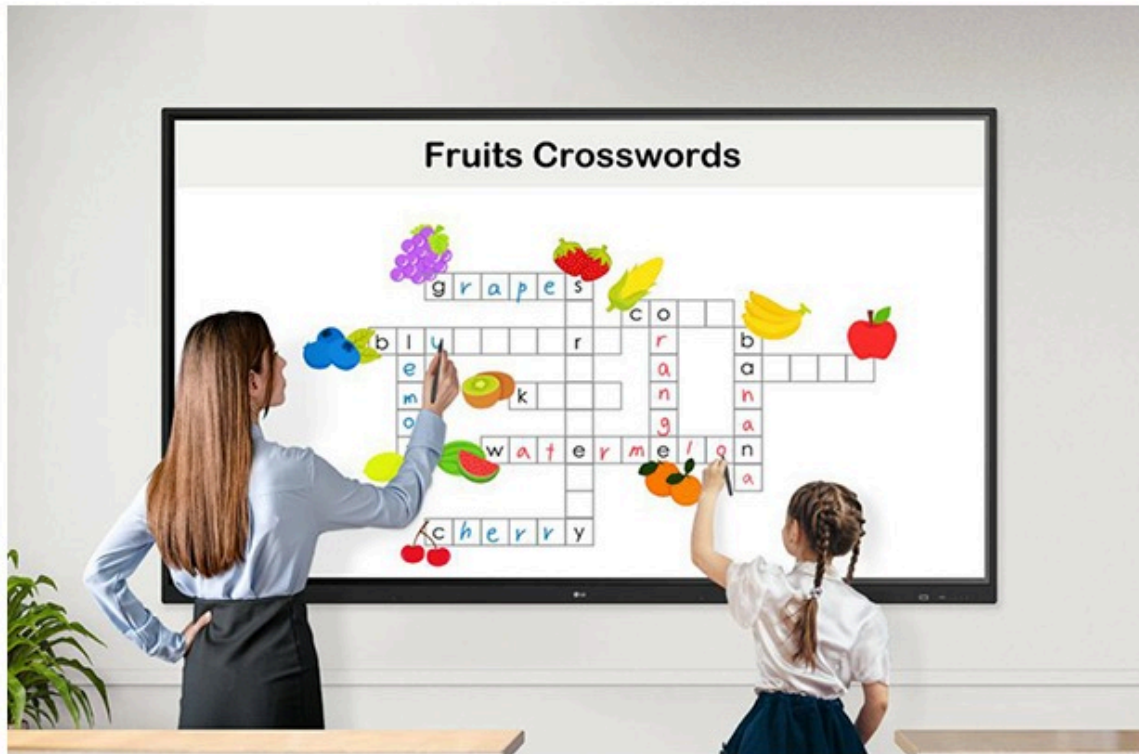

Experiență de scriere ușoară

Seria TR3DJ vă permite să scrieți și să adnotați pe surse, astfel încât experiența dvs. de scriere poate fi ușoară și satisfăcătoare.