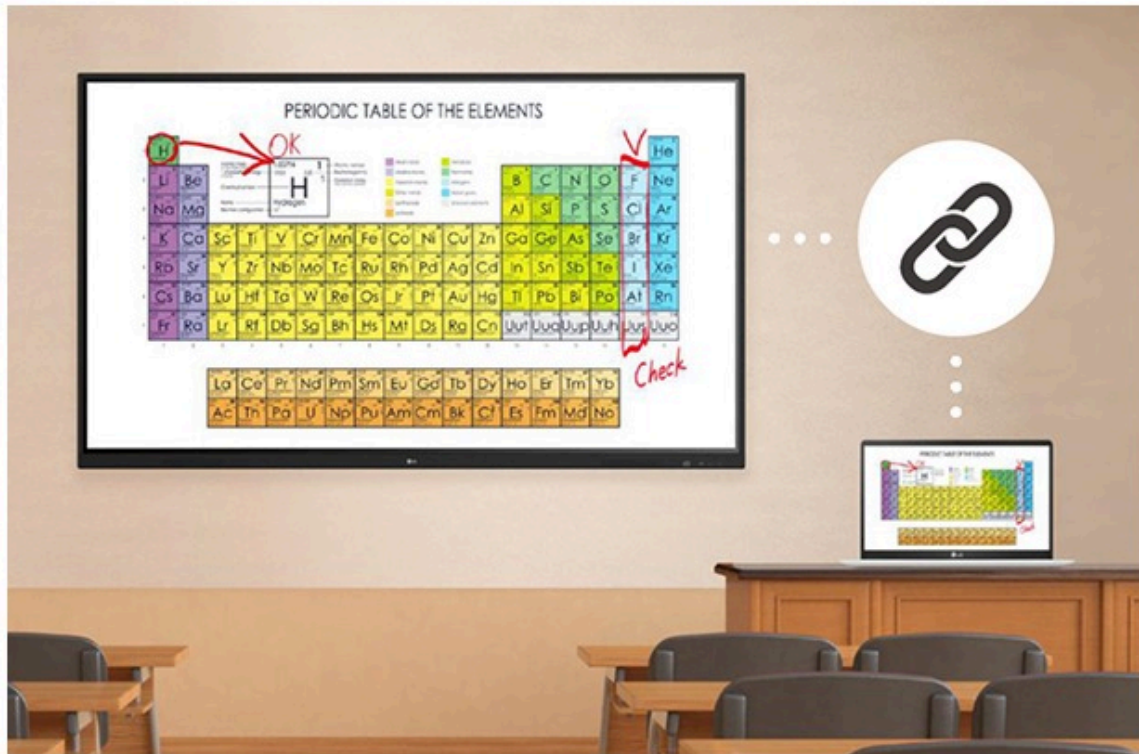

CONEXIUNE ȘI PARTAJARE UȘOARĂ

Air Class

Air Class acceptă conectarea a până la 30 de studenți și oferă întâlniri interactive pentru dispozitivele mobile din aceeași rețea, oferind o varietate de instrumente, cum ar fi votul, răspunsul și partajarea textelor proiectului. Air Class este ușor accesibilă din bara de instrumente principală a TR3DJ.