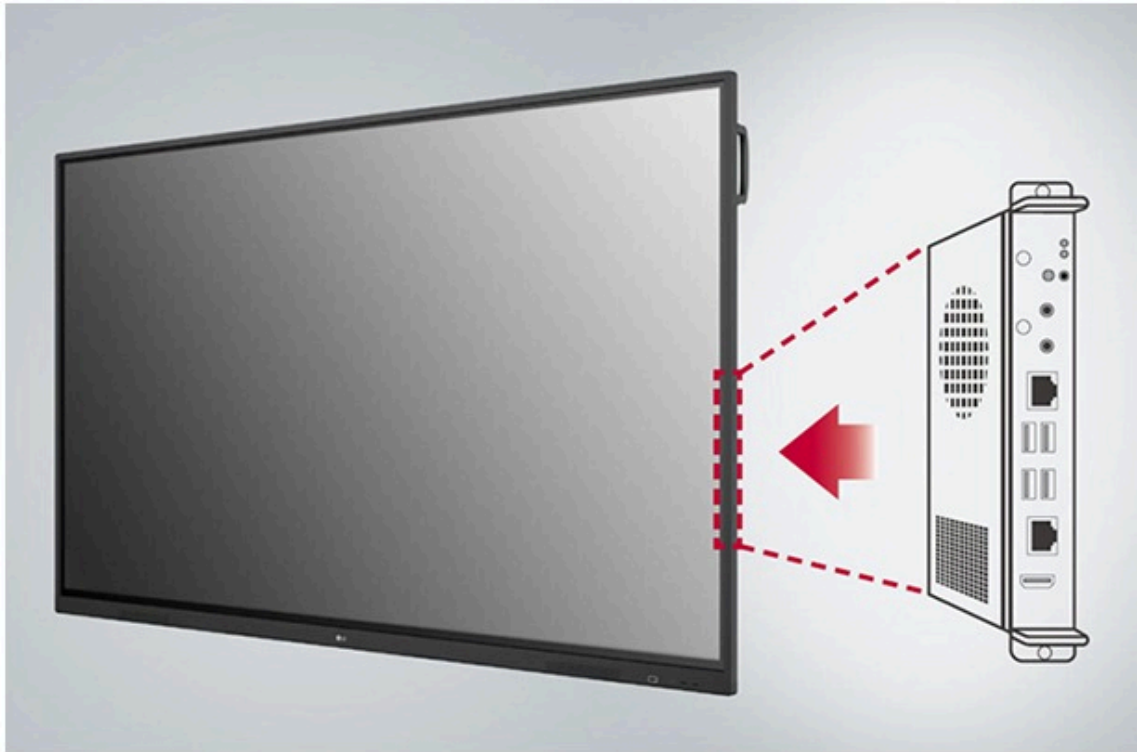

ScreenShare Pro

ScreenShare Pro vă permite să afișați până la șase ecrane partajate sau un fișier pe un ecran în timp real și a îmbunătățit gradul de utilizare, permițând utilizatorilor să partajeze Chromecast și oglindirea dispozitivelor Apple în aceeași rețea fără nicio aplicație suplimentară.