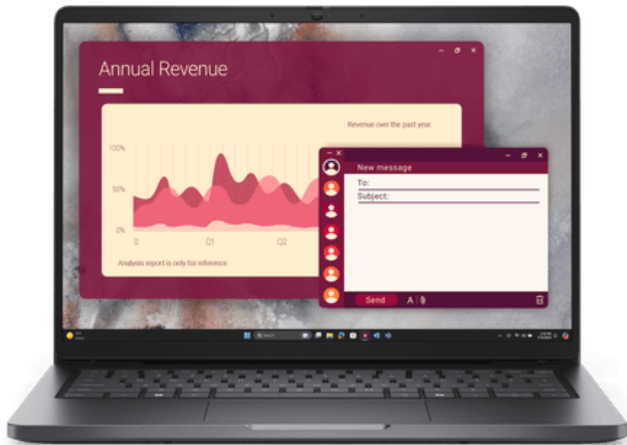

DL PC14250 FHD+ Core7 150U 16 512 W11P

Pret: 8434⁰⁹ RON (fara TVA)

Disponibilitate: Comanda speciala

Descriere

DL PC14250 FHD+ Core7 150U 16 512 W11P