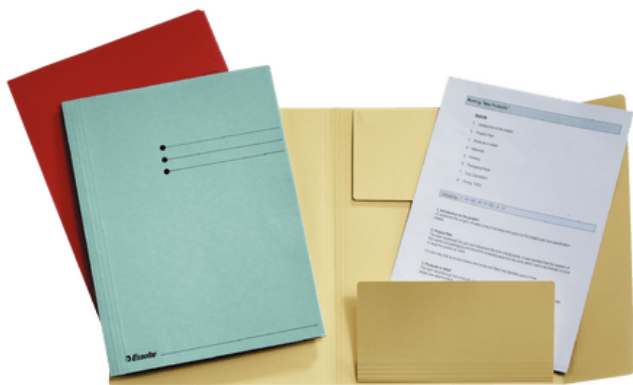

## Dosar plic Esselte carton 3 clape portocaliu

**Pret:** 3<sup>92</sup> RON (fara TVA)

**Disponibilitate:** Comanda speciala

## Dosar plic Esselte carton 3 clape

Dosarul cu sina Leitz WOW este un instrument util pentru organizarea documentelor și hârtiilor. Este realizat din carton de calitate superioară și are un design modern, cu culori metalizate vibrante. Sistemul de sina permite adăugarea și scoaterea documentelor cu ușurință, fiind ideal pentru depozitarea documentelor importante, precum facturi, contracte sau hârtii de împuternicire. Este un instrument util și practic pentru oricine dorește să își organizeze documentele într-un mod eficient și stilat.

- Dotat cu șină pentru arhivarea documentelor perforate.
- Arhivare rapidă și acces facil la documentele din interior.
- Confeționat dintr-un carton solid, suprafața laminată a dosarului oferă un aspect lucios, de înaltă calitate.
- Completează perfect celelalte produse din gama WOW pentru a crea biroul perfect, fie el chiar și acasă.

## **CARACRTERISTICI:**

Tip dosar: cu sina.

Material: Carton 300 gsm, exterior laminat (PP)

Dimensiuni: 240 x 3 x 310 mm.

Greutate: 0.05.

Capacitate: 250 coli A4 (80 gsm)