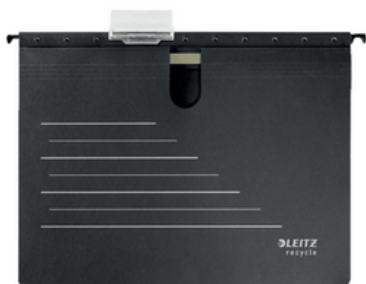

Dosar suspendabil Leitz Recycle, carton reciclat, A4, cu sina, negru

Pret: 9⁰⁸ RON (fara TVA)

Disponibilitate: Comanda speciala

Descriere

Dosar suspendabil Leitz Recycle, carton reciclat, A4, cu sina, negru

Dosar suspendabil Leitz **cu sina, de calitate superioara pentru documente A4.**

Din carton 100% reciclabil cu impact neutru asupra mediului si certificat Blue Angel.

Maximizezi spatiul cu arhivarea verticala a documentelor, pastrandu-l astfel curact si accesibil.

Barele durabile cu carlige sunt potrivite pentru uz indelungat, iar **suportul pentru etichete** inclus permite o utilizare si organizare facila a documentelor.

Bare metalice sunt in forma de "S" rezistente la greutate ce permit o manevrare facila si silentioasa.

Carton reciclat de calitate superioara, grosime 275 gsm.

Suport de eticheta retractabil pentru a facilita transportul si depozitarea dosarului. Numele de pe eticheta ramane vizibil chiar si atunci cand suportul este retras.