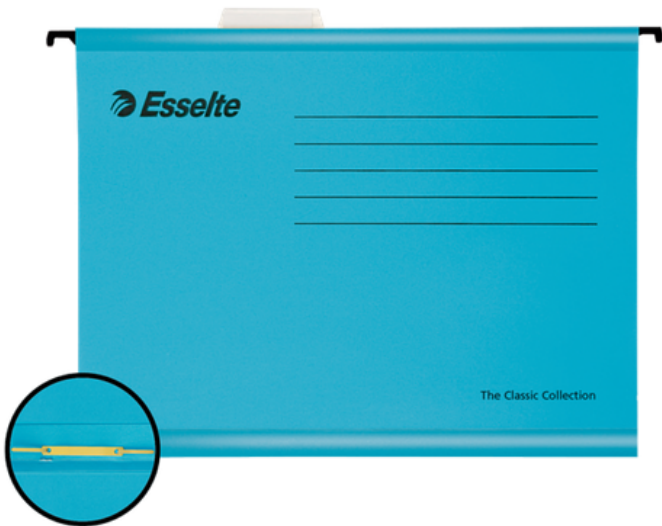

Dosare suspendabile Esselte Classic, cu sina, albastru, 10 bucati/set

Pret: 84⁸¹ RON (fara TVA)

Disponibilitate: Comanda speciala

Descriere

Dosare suspendabile Esselte Classic, cu sina, albastru, 10 bucati/set

Cu sina de prindere a documentelor, pentru a impiedica pierderea acestora.

Foarte rezistent datorita bazei ranforsate cu o banda speciala si a carligelor de sustinere intarite.

Suport de eticheta, din plastic transparent.

Fabricat din carton 100% reciclat.

Dimensiuni: 330 x 245 mm.

Greutate: 0.07.

Setul contine 10 dosare suspendabile cu sina, A4.