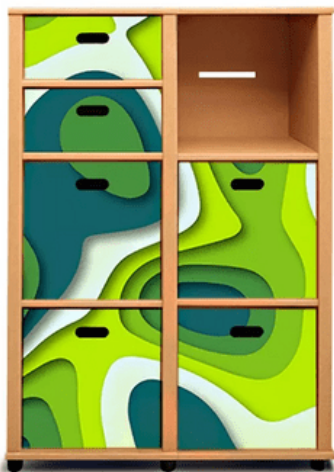

## Etajera Cu Sertare Double Modo Frog

**Pret:** 901<sup>25</sup> RON (fara TVA)

**Disponibilitate:** Comanda speciala

### Descriere

O editie speciala a etajerei Double Modo este dotata cu 4 sertare mari, 2 sertare medii, o polita suplimentara si un compartiment gol pentru carti sau dosare.

Utilitatea sistemului Modo iese in evidenta prin accesoriile disponibile: 3 dimensiuni de sertare, polite suplimentare, separatoare compartiment, usi cu push, stand de vinuri si multe altele. Modo este deschis la oportunitati de amenajare interioara si se poate plia pe orice spatiu.

### Dimensiuni produs:

Lungime: 74 cm

Adancime: 31 cm

Inaltime: 105 cm

Greutate: 5 Kg