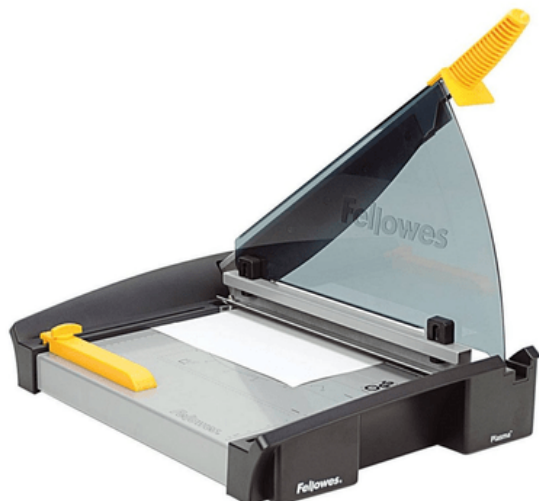

Ghilotina Fellowes Plasma, A3

Pret: 1918⁰⁹ RON (fara TVA)

Disponibilitate: Comanda speciala

Descriere

Ghilotină Fellowes Plasma, A3

Descriere produs

Aparatele de tăiere permit utilizatorului să decupeze și să taie cantități importante de hârtie dintr-o singură acțiune și poate fi folosit, de asemenea, pentru tăiere în diverse forme ori pentru a diviza documente.

Produsele acționează printr-o singură mișcare liniară care asigură o tăiere precisă și o finisare profesionistă.

Utilizarea lor asigură economia de timp și efort, fiind un instrument esențial în lucrul cu cantități mari de hârtie, cărți sau documente laminate.

Proprietăți

Folosită pentru tăierea unor volume mari, cât și pentru tipuri groase de hârtie, Ghilotina Fellowes Plasma A3 este recomandată pentru birourile cu activitate mare.

Lama din oțel inoxidabil rezistent taie până la 40 de foi deodată. Produsul are o bază metalică solidă cu picioare antiderapante.

Aparatul are o clemă care minimizează mișcarea hârtiei atunci când procesul de tăiere este în desfășurare.

Scutul de siguranță SafeCut protejează utilizatorul în timpul procesului de tăiere.

Dimensiuni: 49 x 37.6 x 63.6 cm