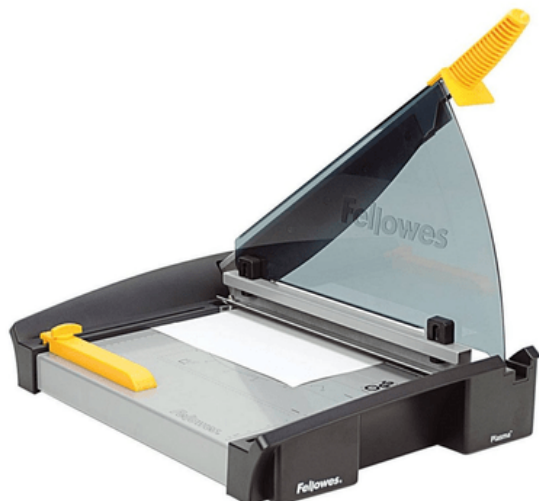

Ghilotina Fellowes Plasma, A3

Pret: 1826⁷⁴ RON (fara TVA)

Disponibilitate: Comanda speciala

Descriere

Ghilotină Fellowes Plasma, A3

Descriere produs

Aparatele de tăiere permit utilizatorului să decupeze și să taie cantități importante de hârtie dintr-o singură acțiune și poate fi folosit, de asemenea, pentru tăiere în diverse forme ori pentru a diviza documente.

Produsele acționează printr-o singură mișcare liniară care asigură o tăiere precisă și o finisare profesionistă.

Utilizarea lor asigură economia de timp și efort, fiind un instrument esențial în lucrul cu cantități mari de hârtie, cărți sau documente laminate.

Proprietăți

Folosită pentru tăierea unor volume mari, cât și pentru tipuri groase de hârtie, Ghilotina Fellowes Plasma A3 este recomandată pentru birourile cu activitate mare.

Lama din oțel inoxidabil rezistent taie până la 40 de foi deodată. Produsul are o bază metalică solidă cu picioare antiderapante.

Aparatul are o clemă care minimizează mișcarea hârtiei atunci când procesul de tăiere este în desfășurare.

Scutul de siguranță SafeCut protejează utilizatorul în timpul procesului de tăiere.

Dimensiuni: 49 x 37.6 x 63.6 cm