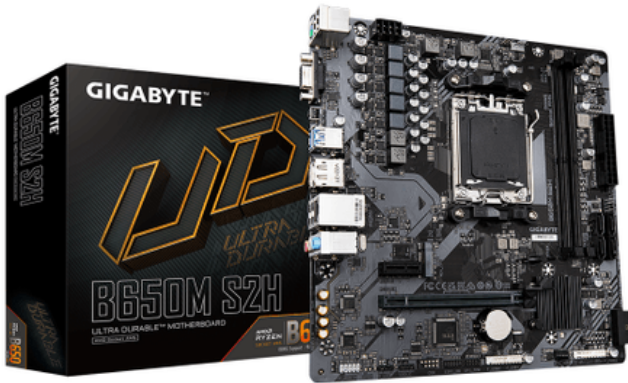

MB GIGABYTE B650M S2H 1.0

Pret: 530⁸⁹ RON (fara TVA)

Disponibilitate: Comanda speciala

Descriere

Placa de Baza GIGABYTE B650M S2H 1.0 AM5, 2x DDR5, 1x D-Sub 1x DP 1x HDMI, 1x PCIE 16x 1x PCIE x1, 1x M.2, 4x SATA 6GB/s