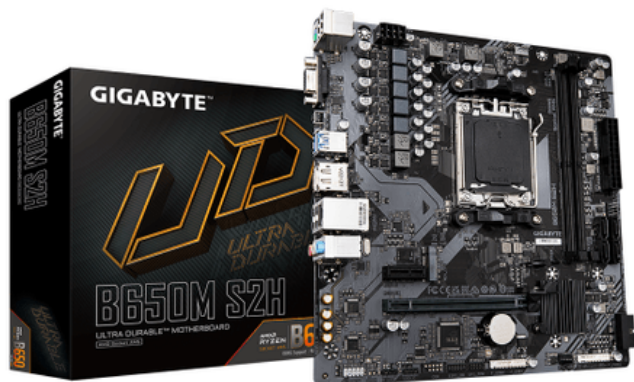

MB GIGABYTE B650M S2H 1.0

Pret: 541³⁸ RON (fara TVA)

Disponibilitate: Comanda speciala

Descriere

Placa de Baza GIGABYTE B650M S2H 1.0 AM5, 2x DDR5, 1x D-Sub 1x DP 1x HDMI, 1x PCIE 16x 1x PCIE x1, 1x M.2, 4x SATA 6GB/s