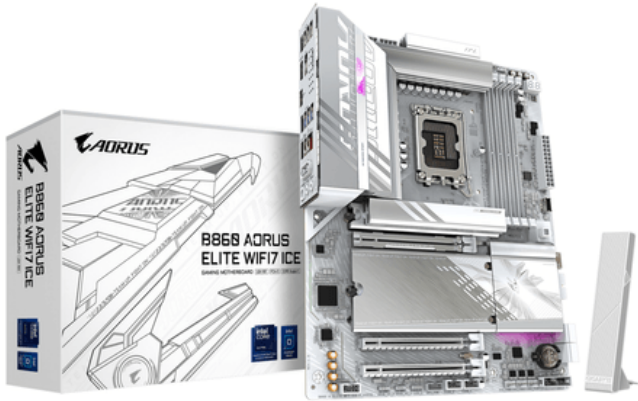

## MB Gigabyte B860 AORUS ELITE WIFI7 ICE

**Pret:** 1365<sup>11</sup> RON (fara TVA)

**Disponibilitate:** Comanda speciala

### Descriere

Placa de Baza GIGABYTE B860 AORUS ELITE WIFI7 ICE LGA1851, 4x DDR5, 1x USB4 1x DP 1x HDMI 1x Front HDMI, 3x PCIE x16, 3x M.2, 4x SATA 6GB/s, ATX