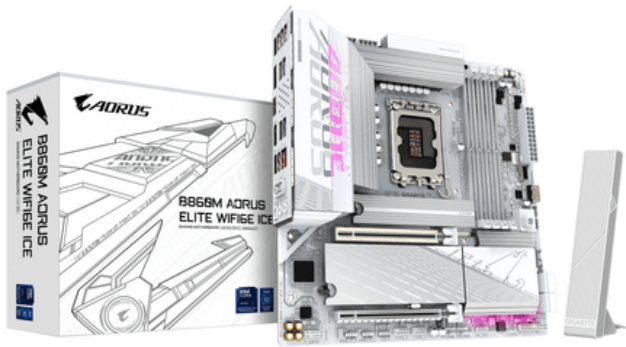

## MB Gigabyte B860M AORUS ELITE WIFI6E ICE

**Pret:** 1117<sup>86</sup> RON (fara TVA)

**Disponibilitate:** Comanda speciala

### Descriere

Placa de Baza GIGABYTE B860M AORUS ELITE WIFI6E ICE LGA1851, 4x DDR5, 1x USB4  
1x DP 1x HDMI 1x Front HDMI, 2x PCIE x16, 3x M.2, 4x SATA 6GB/s, mATX