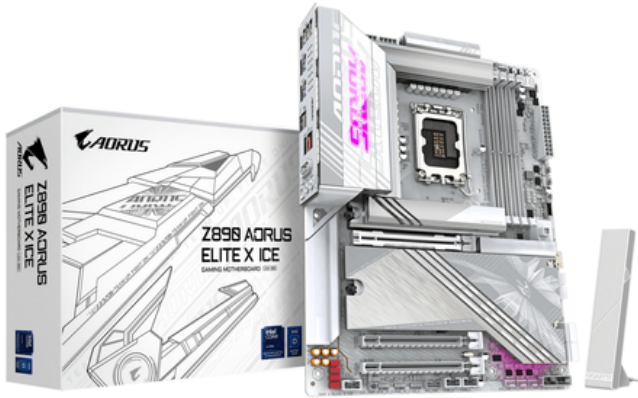

MB GIGABYTE Z890 A ELITE X ICE

Pret: 1791⁶⁶ RON (fara TVA)

Disponibilitate: Comanda speciala

Descriere

Placa de Baza GIGABYTE Z890 AORUS ELITE X ICE LGA1851, 4x DDR5, 1x Intel Thunderbolt 1x front HDMI, 3x PCIE x16, 5x M.2, 4x SATA III, ATX