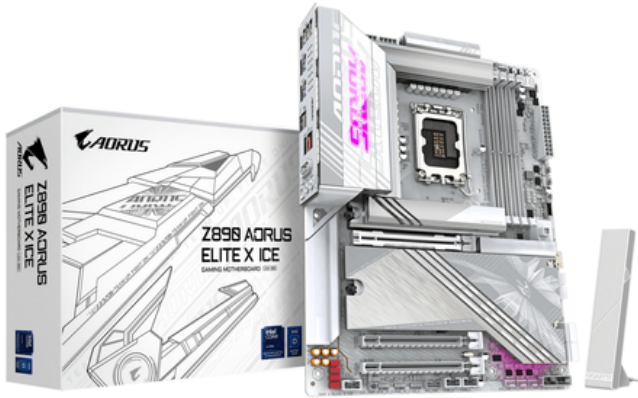

MB GIGABYTE Z890 A ELITE X ICE

Pret: 1958²¹ RON (fara TVA)

Disponibilitate: Comanda speciala

Descriere

Placa de Baza GIGABYTE Z890 AORUS ELITE X ICE LGA1851, 4x DDR5, 1x Intel Thunderbolt 1x front HDMI, 3x PCIE x16, 5x M.2, 4x SATA III, ATX