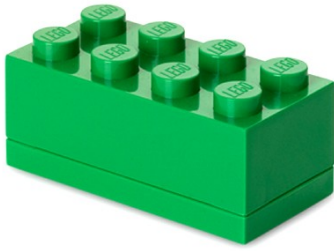

## Mini cutie depozitare LEGO 2x4 verde inchis (40121734)

**Pret:** 10<sup>92</sup> RON (fara TVA)

**Disponibilitate:** Comanda speciala

**Varsta:** 4 + ani

### Descriere

Cutie de depozitare LEGO de culoare verde inchis. Cutia nu contine caramizi LEGO !

Dimensiuni: 46 x 92 x 43 mm

Material: Polipropilena (PP)

Culoare: Verde inchis

Producator: Room Copenhagen