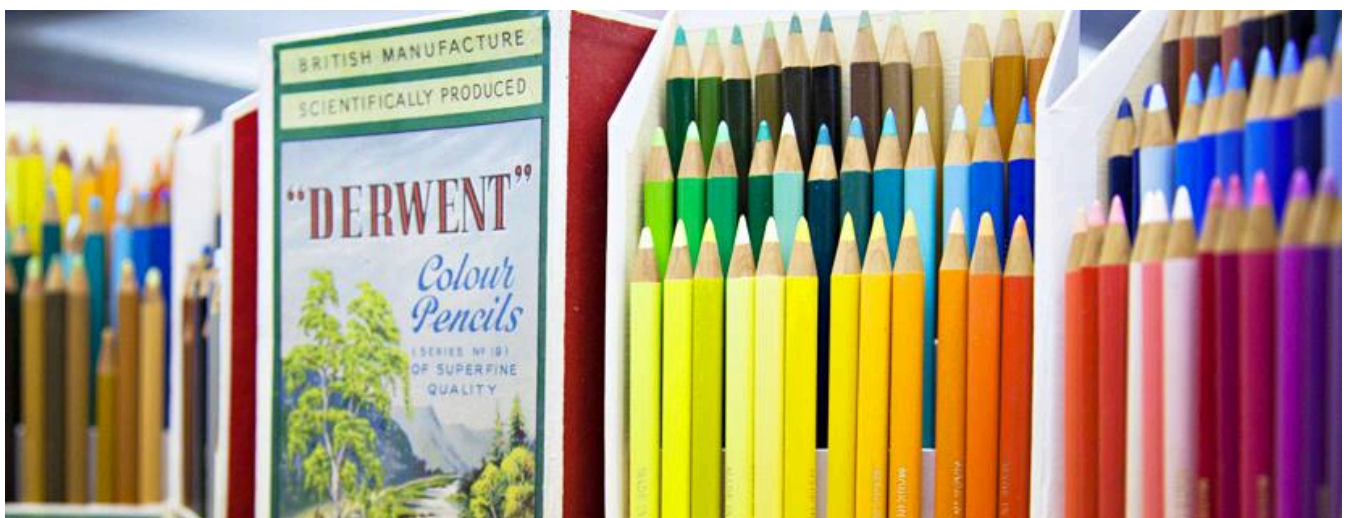

Moștenire din anul 1832