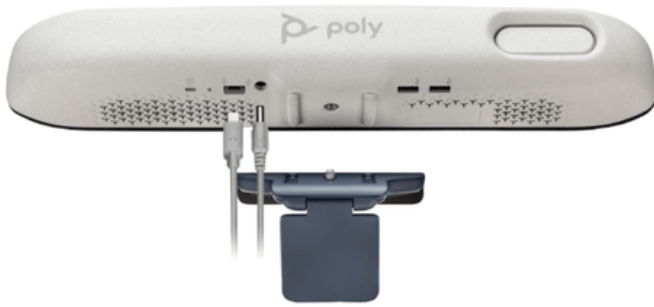

Poly P15/R30 WM

Pret: 39⁵⁷ RON (fara TVA)

Disponibilitate: Comanda speciala

Descriere

Poly Studio P15/R30 Wall Mount