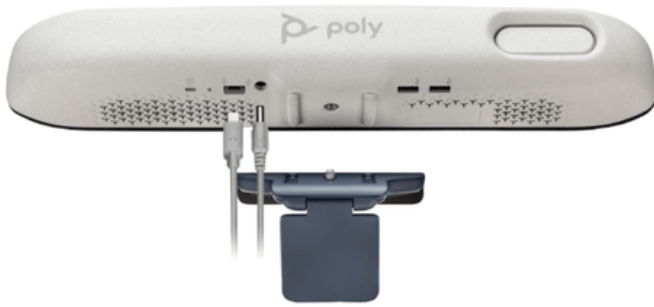

## Poly P15/R30 WM

**Pret:** 332<sup>41</sup> RON (fara TVA)

**Disponibilitate:** Comanda speciala

### Descriere

Poly Studio P15/R30 Wall Mount