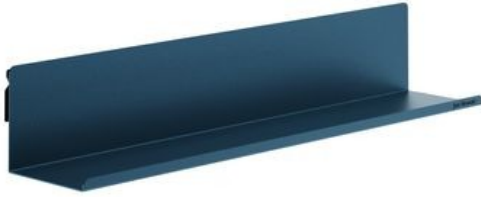

Raft de perete JOANNE 700 mm, Modern: albastru închis

Pret: 166⁰⁰ RON (fara TVA)

Disponibilitate: Comanda speciala

Descriere

#html-body [data-pb-style=DDM4KV1]{justify-content:flex-start;display:flex;flex-direction:column;background-position:left top;background-size:cover;background-repeat:no-repeat;background-attachment:scroll}#html-body [data-pb-style=P8M9TV1]{display:none}#html-body [data-pb-style=BW2SBAY],#html-body [data-pb-style=EL33GU7]{background-position:left top;background-size:cover;background-repeat:no-repeat;background-attachment:scroll}#html-body [data-pb-style=EL33GU7]{justify-content:flex-start;display:flex;flex-direction:column;margin-bottom:30px}#html-body [data-pb-style=BW2SBAY]{align-self:stretch}#html-body [data-pb-style=CBLS2YT]{display:flex;width:100%}#html-body [data-pb-style=L04HTBL],#html-body [data-pb-style=S4T467R],#html-body [data-pb-style=XF18SQV]{justify-content:flex-start;display:flex;flex-direction:column;background-position:left top;background-size:cover;background-repeat:no-repeat;background-attachment:scroll;width:8.33333%;align-self:stretch}#html-body [data-pb-style=S4T467R],#html-body [data-pb-style=XF18SQV]{width:41.6667%;align-self:center}#html-body [data-pb-style=XF18SQV]{width:50%;align-self:stretch}#html-body [data-pb-style=S9XM3SK]{border-style:none}#html-body [data-pb-style=FL0DXYO],#html-body [data-pb-style=RXHXME2]{max-width:100%;height:auto}#html-body [data-pb-style=CQSKK6K]{justify-content:flex-start;display:flex;flex-direction:column;background-position:left top;background-size:cover;background-repeat:no-repeat;background-attachment:scroll;margin-bottom:10px}#html-body [data-pb-style=NVTRCWU]{margin-top:40px;margin-bottom:40px}#html-body [data-pb-style=K2XLNIU],#html-body [data-pb-style=R8L5OJ1]{background-position:left top;background-size:cover;background-repeat:no-repeat;background-attachment:scroll}#html-body [data-pb-style=R8L5OJ1]{justify-content:flex-start;display:flex;flex-direction:column;margin-bottom:40px}#html-body [data-pb-style=K2XLNIU]{align-self:stretch}#html-body [data-pb-style=KF18MQP]{display:flex;width:100%}#html-body [data-pb-style=WWSR9DU]{justify-content:flex-start;display:flex;flex-direction:column;background-position:left top;background-size:cover;background-repeat:no-repeat;background-attachment:scroll;width:50%;align-self:stretch}#html-body [data-pb-style=WHM4UAM]{border-style:none}#html-body [data-pb-style=K23307F],#html-body [data-pb-style=KMY757C]{max-width:100%;height:auto}#html-body [data-pb-style=l83JGVN]{justify-content:flex-start;display:flex;flex-