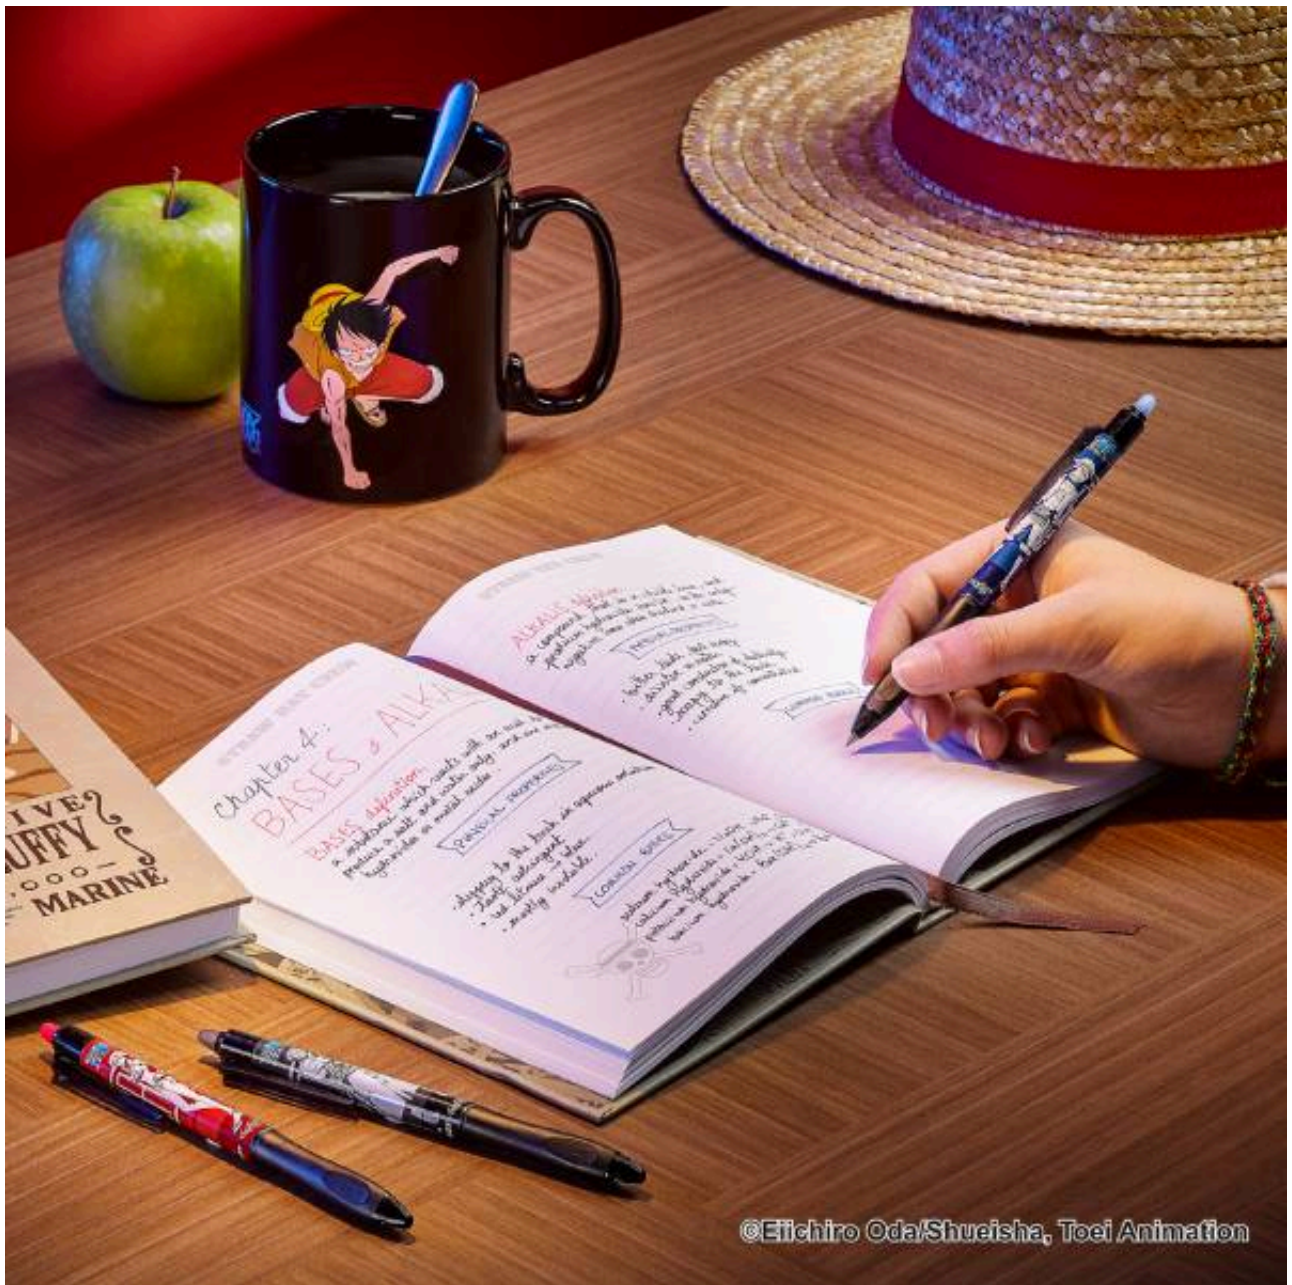

©Eiichiro Oda/Shueisha, Toei Animation