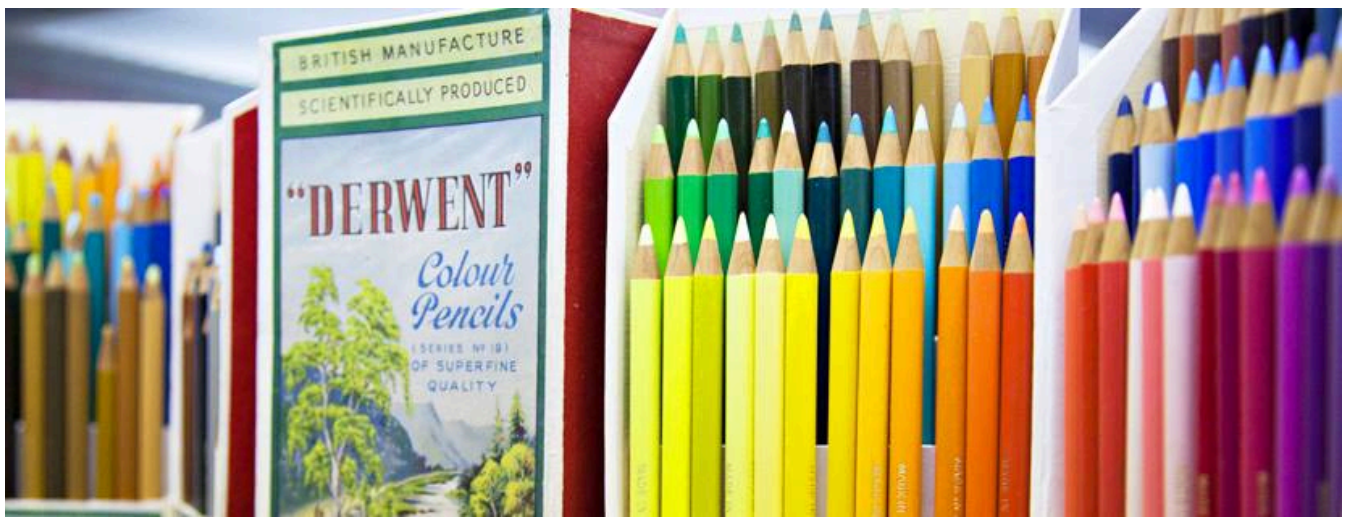

Povestea noastră începe în inima districtului Lake, când am decoperit grafitul, în Borrowdale Valley și creionul a fost creat, în Keswick. În anii 1800, făurirea de creioane era o industrie de succes. Compania Cumberland a fost înființată în anul 1916 și primul creion Derwent a fost prezentat în anul 1938. Muzeul nostru este încă prezent pe locul original, în Keswick. Derwent este mândru de rădăcinile lui, în 2008 deschizând o fabrică în Lillyhall.

Noi, cei de la Derwent, continuăm procesul de îmbunătățire nu doar pentru produsele tradiționale, dar și pentru a introduce noi produse inovative în ajutorul generațiilor de artiști și oameni cu hobby-uri.