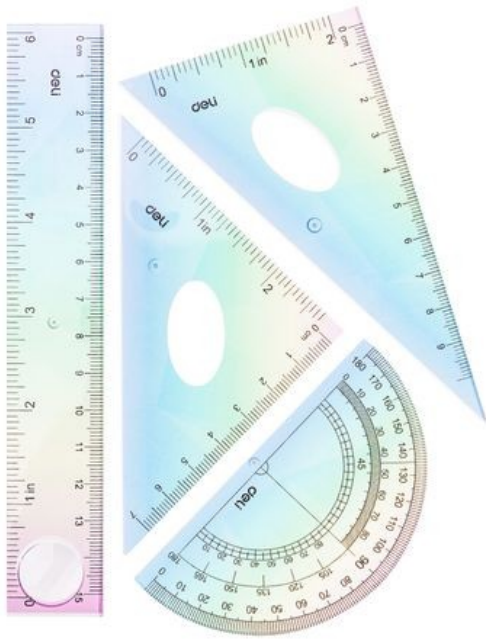

Set geometrie 4 piese multicolor Deli

Pret: 6⁷⁰ RON (fara TVA)

Disponibilitate: Comanda speciala

Descriere

Set de geometrie cu 4 piese din material plastic, multicolor, 2 variante de design. Setul contine o rigla de 15cm, 2 echere (15 cm 45/45/90, 15 cm 30/60/90) si 1 raportor. Gradatie in inch si cm.