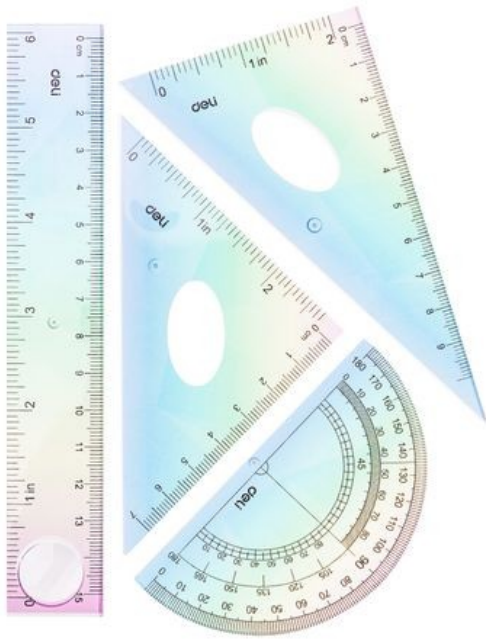

Set geometrie 4 piese multicolor Deli

Pret: 6³⁷ RON (fara TVA)

Disponibilitate: Comanda speciala

Descriere

Set de geometrie cu 4 piese din material plastic, multicolor, 2 variante de design. Setul contine o rigla de 15cm, 2 echere (15 cm 45/45/90, 15 cm 30/60/90) si 1 raportor. Gradatie in inch si cm.