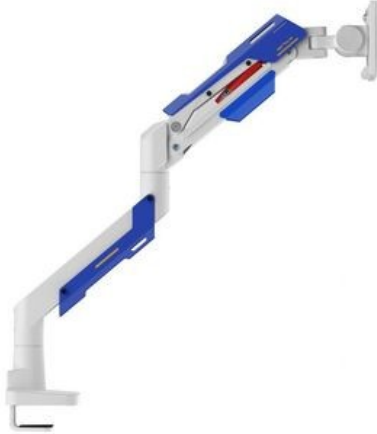

## SINGLE MONITOR ARM SERIOUX MM101-C012WH

**Pret:** 334<sup>48</sup> RON (fara TVA)

**Disponibilitate:** Comanda speciala

### Descriere

Suport monitor Serieux MM101-C012WH, compatibilitate dimensiune ecran 24-57, greutate maxima suportata: 2~30 kg, VESA: 75x75, 100x100, 100x200, 200x100, 200x200, inclinare: +70°~-45°, pivotare: +90°~-90°, rotatia ecranului: 360°, instalare: clema, grommet, grosime recomandata pentru birou clema: 12~50mm, grommet: 10~50mm, management cabluri, culoare: alb/albastru, Unit Packing Size: 44.3x18x13.3CM , Unit GW/NW: 5.700/4.950KG