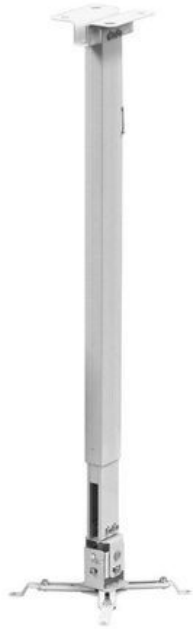

Sopar sup. videopr tavan 70-120 alb

Pret: 191²⁴ RON (fara TVA)

Disponibilitate: Comanda speciala

Descriere

Suport de tavan telescopic Sopar Tapa White 23060, inaltime reglabila intre 70-120 cm, suporta pana la 12 kg, grad de inclinare de +/- 20° | +/- 10°, rotatie +/- 10°, din otel, alb