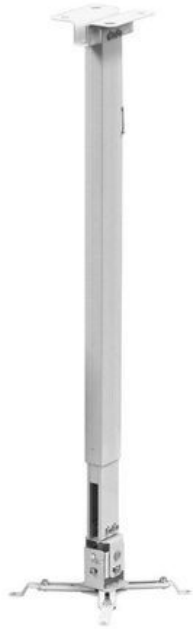

Sopar sup. videopr tavan 70-120 alb

Pret: 229⁰⁹ RON (fara TVA)

Disponibilitate: Comanda speciala

Descriere

Suport de tavan telescopic Sopar Tapa White 23060, inaltime reglabila intre 70-120 cm, suporta pana la 12 kg, grad de inclinare de +/- 20° | +/- 10°, rotatie +/- 10°, din otel, alb