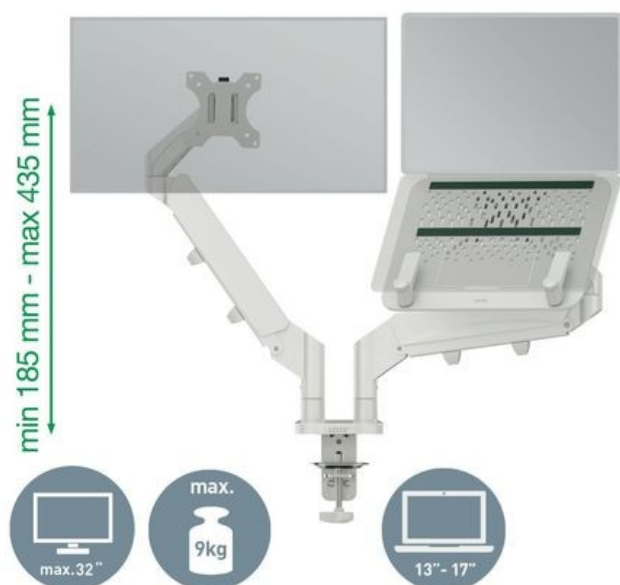

Suport pentru monitor Leitz Ergo 2 brate ajustabile extensibile suport pentru laptop gri deschis

Pret: 813⁷⁰ RON (fara TVA)

Disponibilitate: Comanda speciala

Descriere

Suport pentru monitor dublu, cu suport laptop Leitz Ergo, ajustabil, ergonomic

Suportul pentru monitor dublu cu suport laptop Leitz Ergo, culoare gri deschis, este proiectat pentru a economisi spațiu, a îmbunătăți postura și a crește confortul în utilizarea zilnică. Perfect pentru birouri moderne și ergonomice, oferă reglaje independente pentru monitor și laptop, asigurând alinierea corectă a ochilor și reducerea tensiunii asupra gâtului și umerilor.

Caracteristici principale:

- Suport dublu pentru monitor și laptop, cu reglaje ergonomice independente
- Brațe asistate cu arc pentru ajustare lină a înălțimii (185 mm – 435 mm)
- Rotire flexibilă: stânga/dreapta +90°/-90°, pe orizontală sau verticală până la 180°, înclinare ecran +55°/-55°
- Compatibil cu monitoare plate sau curbate de 17"-32" (max. 9 kg) și laptopuri de 13"-17" (max. grosime 2,4 cm)
- Design stabil și puternic, certificat IGR și TÜV pentru ergonomie și siguranță
- Sistem de montare rapid cu placă VESA® detașabilă (75/100 mm)
- Fixare prin clemă în C din cauciuc siliconic sau orificiu pentru manșon (grosime birou: 10-80 mm)
- Management integrat al cablurilor pentru un spațiu de lucru organizat
- Ușor de instalat, cu instrumente incluse pentru reglaj și asamblare
- Ideal pentru spații mici, economisește loc pe birou și crește productivitatea

Specificații tehnice:

- Dimensiuni: 1120 x 110 x 600 mm
- Greutate: 6,5 kg
- Culori: gri deschis și gri închis

Beneficii pentru utilizator:

- Creează un spațiu de lucru modern, ordonat și mai productiv
- Contribuie la reducerea disconfortului și oboselei de la birou
- Susține o postură corectă și sănătoasă pe termen lung
- Oferă flexibilitate în organizarea și ajustarea echipamentului
- Îmbunătățește experiența de lucru, indiferent de spațiul disponibil