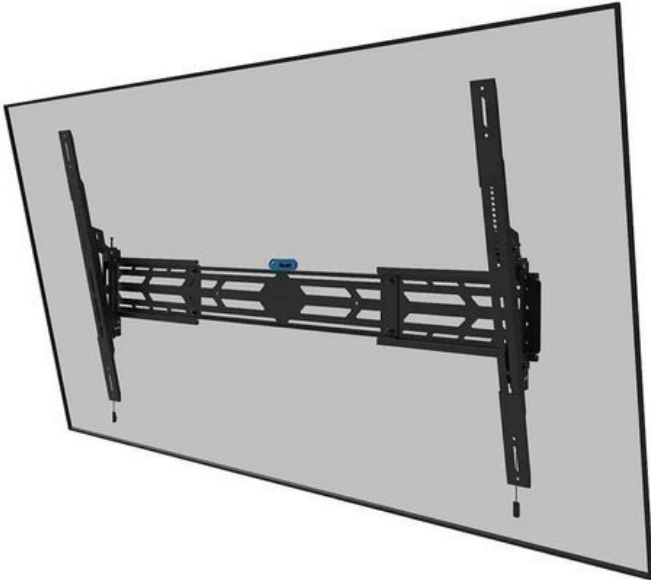

Suport perete NM SL Tilt 55"-110" 160kg

Pret: 1870⁹⁰ RON (fara TVA)

Disponibilitate: Comanda speciala

Descriere

Suport de perete Nemounts Select, pentru display-uri cu o diagonala 55-110, suporta pana la 160kg, cu inclinatie 12°, rotire: +3°, -3°, VESA min. 100x100mm, VESA max. 1500x900mm, microadjustment, securizabil (surub pentru securizare inclus), garantie 5 ani, negru