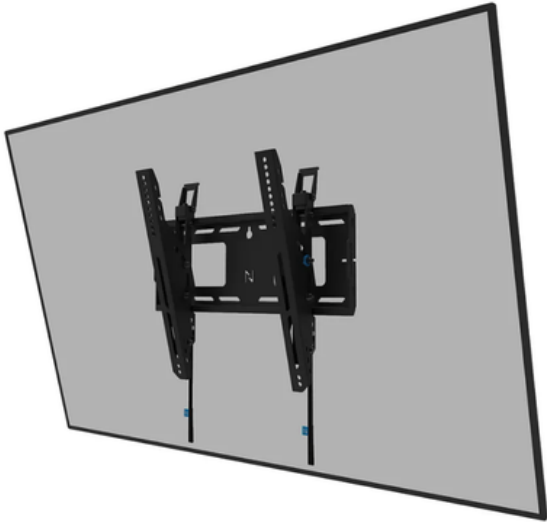

Suport perete NM tilt 32-75 100kg ng

Pret: 407¹⁴ RON (fara TVA)

Disponibilitate: Comanda speciala

Descriere

Suport perete Neomounts heavy duty, pentru display-uri interactive si ecrane grele de pana la 32-75, sistem de prindere VESA 400x400, greutate maxima suportata 100, cu inclinatie +15°, -15°, distanta fata de perete 9.3cm, cu sistem ce permite prinderea/desprinderea usoara a display-ului, securizabil cu lacat (nu este inclus in pachet), culoare negru, garantie 5 ani