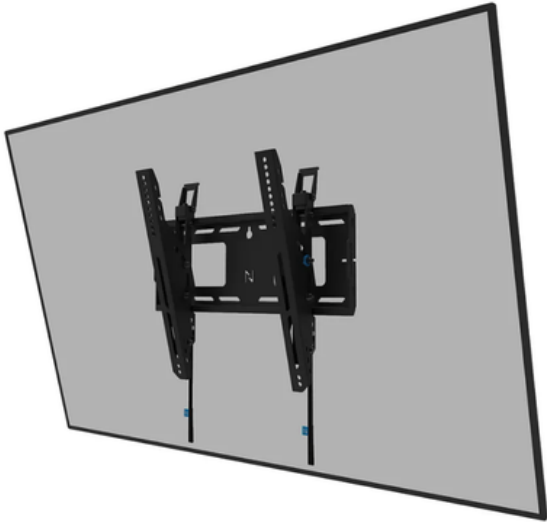

Suport perete NM tilt 32-75 100kg ng

Pret: 572⁷³ RON (fara TVA)

Disponibilitate: Comanda speciala

Descriere

Suport perete Neomounts heavy duty, pentru display-uri interactive si ecrane grele de pana la 32-75, sistem de prindere VESA 400x400, greutate maxima suportata 100, cu inclinatie +15°, -15°, distanta fata de perete 9.3cm, cu sistem ce permite prinderea/desprinderea usoara a display-ului, securizabil cu lacat (nu este inclus in pachet), culoare negru, garantie 5 ani