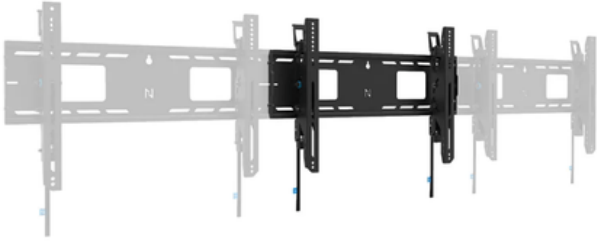

Suport perete NM tilt 42-86 125kg ng

Pret: 451³⁵ RON (fara TVA)

Disponibilitate: Comanda speciala

Descriere

Suport perete Neomounts heavy duty, pentru display-uri interactive si ecrane grele de pana la 42-86, sistem de prindere VESA 600x400, greutate maxima suportata 125, cu inclinatie +15°, -15°, distanta fata de perete 9.3cm, cu sistem ce permite prinderea/desprinderea usoara a display-ului, securizabil cu lacat (nu este inclus in pachet), culoare negru, garantie 5 ani