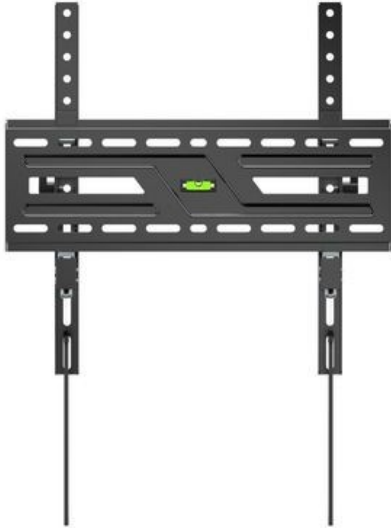

Suport perete TV Serioux 32-75 Til 75kg

Pret: 37²¹ RON (fara TVA)

Disponibilitate: Comanda speciala

Descriere

Suport perete TV Serioux 32-75 Tilt 75kg Profil 50mm Material: Otel Finisarea suprafetei: vopsea electrostatica Dimensiune ecran: 32-75 Compatibilitate VESA: 75x75, 100x100, 100x150, 150x100, 100x200, 200x100, 150x150, 200x200, 200x300, 300x200, 200x400, 400x200, 300x300, 300x400, 400x300, 400x400 Greutate maxima suportata: 75 kg Profil: 50 mm Interval de inclinare: +5°~-10° Instalare: perete solid, stift dublu (406 mm)