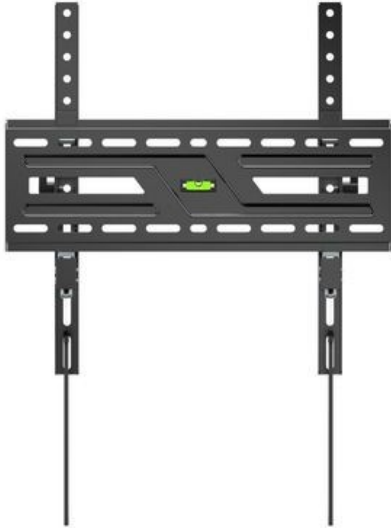

Suport perete TV Serioux 32-75 Til 75kg

Pret: 37⁴⁹ RON (fara TVA)

Disponibilitate: Comanda speciala

Descriere

Suport perete TV Serioux 32-75 Tilt 75kg Profil 50mm Material: Otel Finisarea suprafetei: vopsea electrostatica Dimensiune ecran: 32-75 Compatibilitate VESA: 75x75, 100x100, 100x150, 150x100, 100x200, 200x100, 150x150, 200x200, 200x300, 300x200, 200x400, 400x200, 300x300, 300x400, 400x300, 400x400 Greutate maxima suportata: 75 kg Profil: 50 mm Interval de inclinare: +5°~-10° Instalare: perete solid, stift dublu (406 mm)