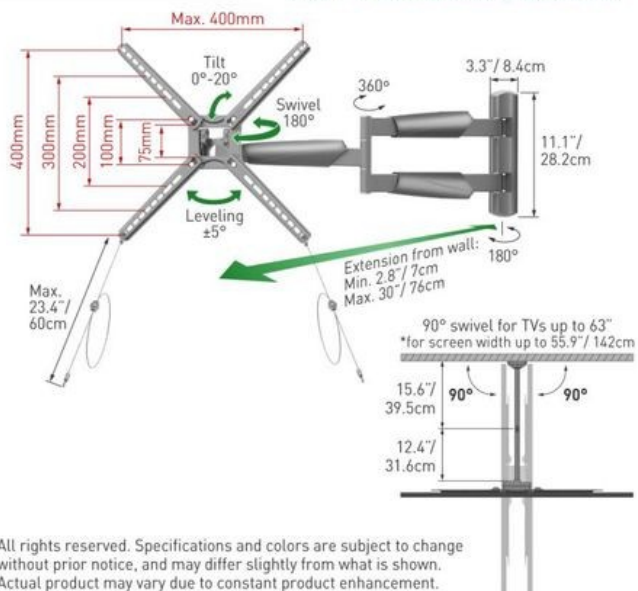

Specifications

Backscreen VESA connection
75x75 – 400x400 VESA and non VESA

Suport TV perete Barkan 4move 13-65" gri

All rights reserved. Specifications and colors are subject to change without prior notice, and may differ slightly from what is shown. Actual product may vary due to constant product enhancement.

Pret: 318⁹⁸ RON (fara TVA)

Disponibilitate: Comanda speciala

Descriere

Suport TV perete Barkan, conceput pentru utilizare exterioara, pentru display-uri cu diagonale cuprinse intre 13 si 65, suporta pana la 36kg, VESA min. 75x75mm, VESA max. 400x400 mm, distanta maxima fata de perete 76cm, gri. Garantie 10 ani.