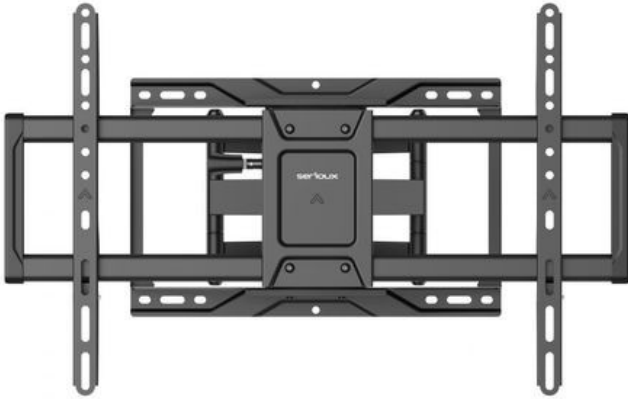

Suport TV Serioux Reglabil 37-90" 75kg

Pret: 147⁶⁹ RON (fara TVA)

Disponibilitate: Comanda speciala

Descriere

Suport TV Serioux Reglabil 37-90 75kg Fit Screen Size 37-90 VESA Compatible 200x100 - 600x400 Weight Capacity 75kg Profile 70~422mm Tilt Range +5°~-15° Swivel Range +60°~-60° Screen Level +3°~-3°