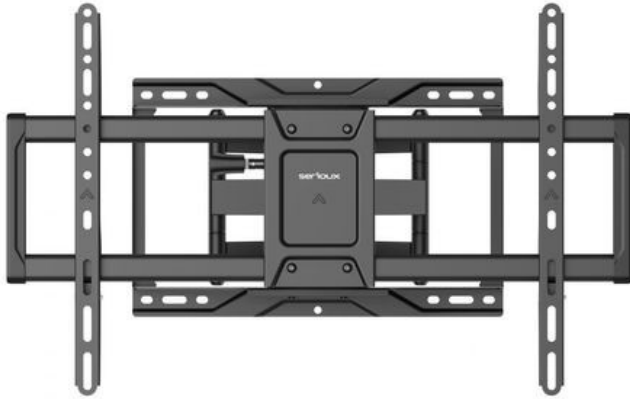

## Suport TV Serioux Reglabil 37-90" 75kg

**Pret:** 145<sup>47</sup> RON (fara TVA)

**Disponibilitate:** Comanda speciala

### Descriere

Suport TV Serioux Reglabil 37-90 75kg Fit Screen Size 37-90 VESA Compatible 200x100 - 600x400 Weight Capacity 75kg Profile 70~422mm Tilt Range +5°~-15° Swivel Range +60°~-60° Screen Level +3°~-3°