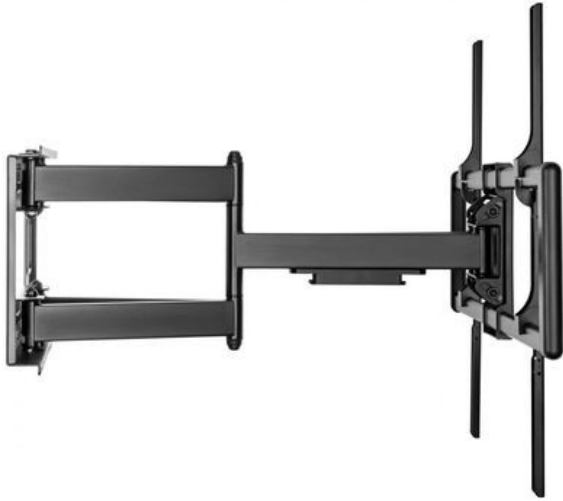

Suport TV Serioux Reglabil 60-120" 120kg

Pret: 359⁵⁶ RON (fara TVA)

Disponibilitate: Comanda speciala

Descriere

Suport TV Serioux Reglabil 60-120 120kg Fit Screen Size 60-120, VESA
Compatible:200x200,300x200,400x200,300x300,400x300,400x400,600x400,800x
00,800x600,900x600, Weight Capacity 120kg, Profile 75~703mm, Tilt Range+ 5°~-15°, Swivel
Range +60°~-60°, Screen Level +5°~-5°