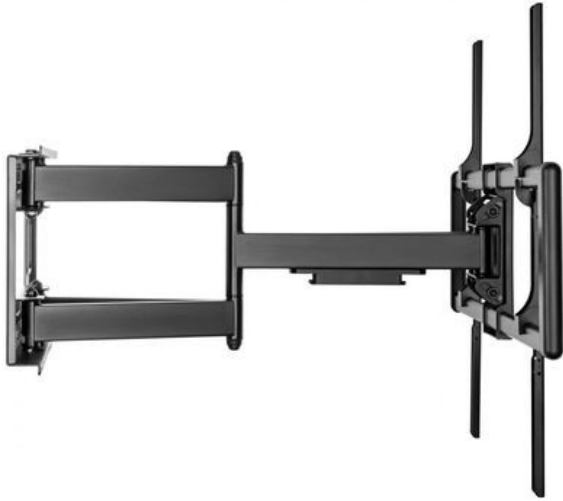

Suport TV Serioux Reglabil 60-120" 120kg

Pret: 352⁴² RON (fara TVA)

Disponibilitate: Comanda speciala

Descriere

Suport TV Serioux Reglabil 60-120 120kg Fit Screen Size 60-120, VESA
Compatible:200x200,300x200,400x200,300x300,400x300,400x400,600x400,800x
00,800x600,900x600, Weight Capacity 120kg, Profile 75~703mm, Tilt Range+ 5°~-15°, Swivel
Range +60°~-60°, Screen Level +5°~-5°