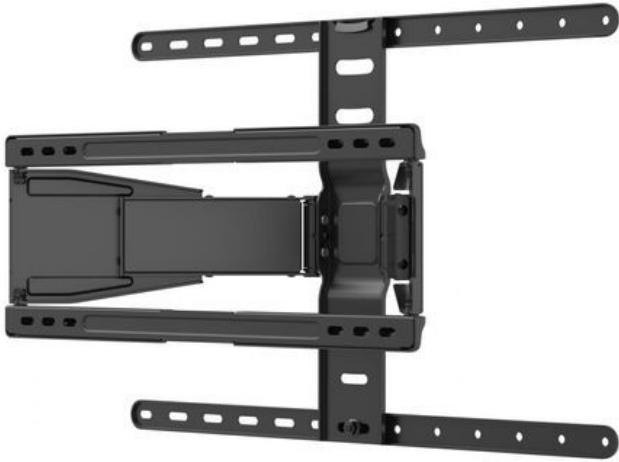

## Suport TV UltraSlim Serieux 43-90" 50kg

**Pret:** 128<sup>56</sup> RON (fara TVA)

**Disponibilitate:** Comanda speciala

### Descriere

Suport TV UltraSlim Serieux 43-90 50kg compatibilitate dimensiune ecran 43-90 VESA 100x200 - 600x400 greutate maxima suportata 50kg Profile 19.5~250mm Tilt +3°~-15° Swivel Range +30°~-30° Screen Level +3°~-3°