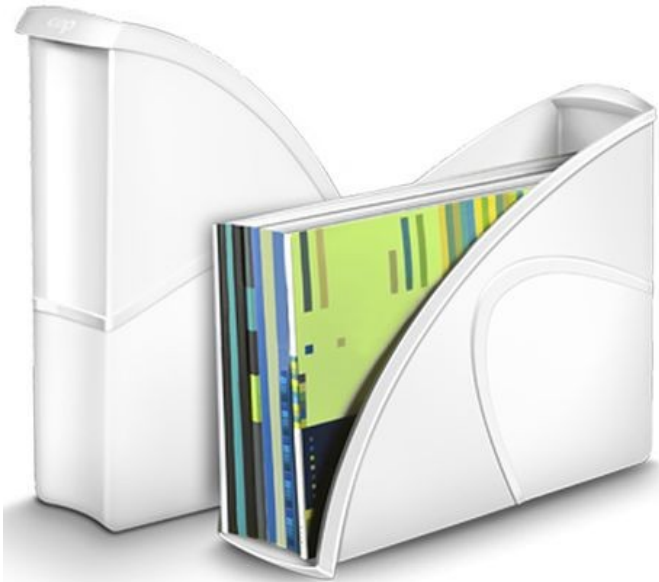

Suport vertical documente CEP Gloss, alb

Pret: 26¹⁵ RON (fara TVA)

Disponibilitate: Comanda speciala

Descriere

Suport reviste CEP Gloss.

Suport de reviste ce iese in evidenta datorita liniilor dinamice si elegante, materialului folosit si a culorilor deosebite folosite.

Datorita formei speciale de care dispune suportul de reviste, puteti stoca documente cu dimensiuni de pana la 24cm x 32cm atat vertical cat si orizontal.

Fabricat din polistiren reciclabil, rezistent la impact.

Dimensiuni: 270 x 85 x H 310 mm.