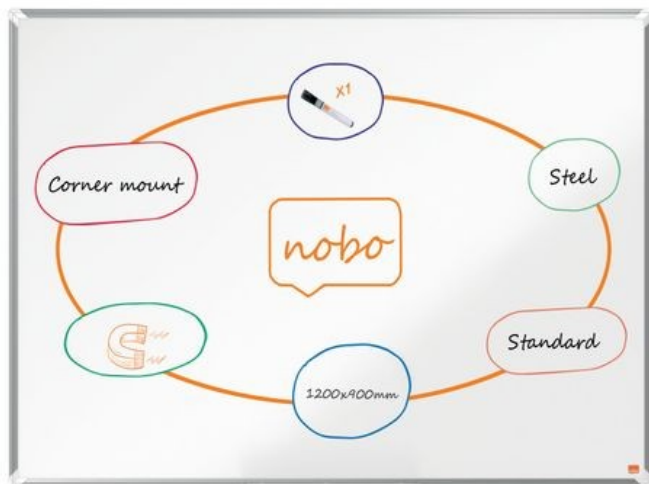

Tabla NOBO Premium Plus, oțel lacuit, 120x90 cm, magnetica, include marker si tavita, alb

Pret: 637¹¹ RON (fara TVA)

Disponibilitate: Comanda speciala

Descriere

Tablă NOBO Premium Plus, oțel, magnetică, cu o ramă modernă și elegantă din aluminiu. Montată prin colțuri, include o tăviță mare pentru accesorii de scris și șters. Suprafața din oțel vopsit oferă un nivel de rezistență ridicat pentru o ștergere cât mai ușoară, fiind potrivită pentru uz frecvent. Dimensiuni: 1200x900 mm.

Suprafața din oțel vopsit oferă un nivel de rezistență ridicat pentru o ștergere cât mai ușoară, fiind potrivită pentru uz frecvent.

- Dimensiune: 1200x900 mm
- Încadrată de o ramă modernă și elegantă din aluminiu
- Se montează într-un mod tradițional, prin colțurile tablei
- O tăviță mare și elegantă pentru depozitarea accesoriile de scris
- Marker inclus
- 15 ani garanție pentru suprafață