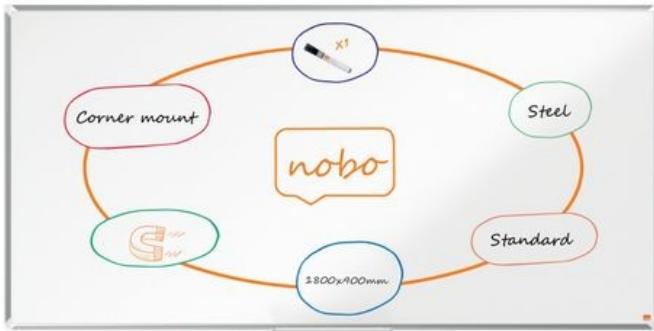

Tabla NOBO Premium Plus, oțel lacuit, 180x90 cm, magnetica, include marker si tavita, alb

Pret: 1085⁶⁶ RON (fara TVA)

Disponibilitate: Comanda speciala

Descriere

Tablă NOBO Premium Plus, oțel, magnetică, cu o ramă modernă și elegantă din aluminiu. Montată prin colțuri, include o tăviță mare pentru accesorii de scris și șters. Suprafața din oțel vopsit oferă un nivel de rezistență ridicat pentru o ștergere cât mai ușoară, fiind potrivită pentru uz frecvent. Dimensiuni: 1800x900 mm

- Suprafața din oțel vopsit oferă un nivel de rezistență ridicat pentru o ștergere cât mai ușoară, fiind potrivită pentru uz frecvent
- Dimensiune: 1800x900 mm
- Încadrată de o ramă modernă și elegantă din aluminiu
- Se montează într-un mod tradițional, prin colțurile tablei
- O tăviță mare și elegantă pentru depozitarea accesoriile de scris
- Marker inclus
- 15 ani garanție pentru suprafață