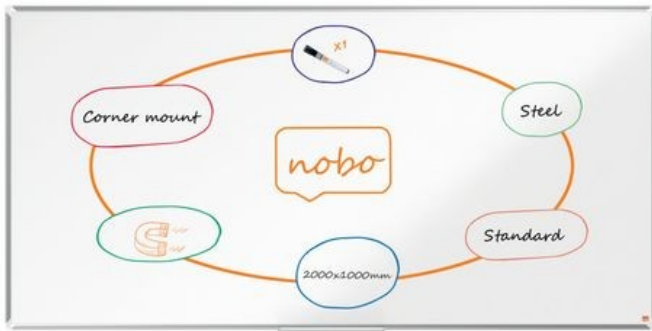

Tabla NOBO Premium Plus, oțel lacuit, 200x100 cm, magnetica, include marker si tavita, alb

Pret: 1347¹⁹ RON (fara TVA)

Disponibilitate: Comanda speciala

Descriere

Tablă NOBO Premium Plus, oțel, magnetică, cu o ramă modernă și elegantă din aluminiu. Montată prin colțuri, include o tăviță mare pentru accesoriile de scris și șters. Suprafața din oțel vopsit oferă un nivel de rezistență ridicat pentru o ștergere cât mai ușoară, fiind potrivită pentru uz frecvent. Dimensiuni: 2000x1000 mm

- Suprafața din oțel vopsit oferă un nivel de rezistență ridicat pentru o ștergere cât mai ușoară, fiind potrivită pentru uz frecvent
- Dimensiune: 2000x1000 mm
- Încadrată de o ramă modernă și elegantă din aluminiu
- Se montează într-un mod tradițional, prin colțurile tablei
- O tăviță mare și elegantă pentru depozitarea accesoriile de scris
- Marker inclus
- 15 ani garanție pentru suprafață