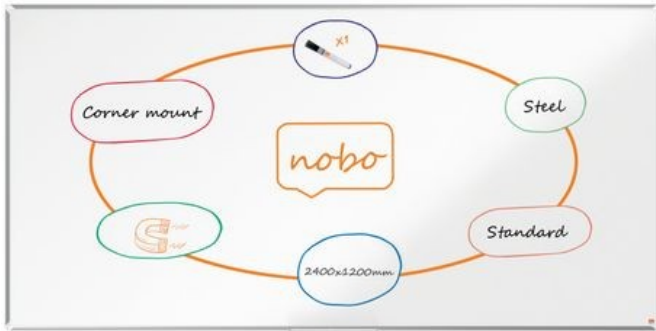

## Tabla NOBO Premium Plus, oțel lacuit, 240x120 cm, magnetica, include marker si tavita, alb

**Pret:** 1888<sup>50</sup> RON (fara TVA)

**Disponibilitate:** Comanda speciala

### Descriere

Tablă NOBO Premium Plus, oțel, magnetică, cu o ramă modernă și elegantă din aluminiu. Montată prin colțuri, include o tăviță mare pentru accesoriile de scris și șters. Suprafața din oțel vopsit oferă un nivel de rezistență ridicat pentru o ștergere cât mai ușoară, fiind potrivită pentru uz frecvent. Dimensiuni: 2400x1200 mm

- Suprafața din oțel vopsit oferă un nivel de rezistență ridicat pentru o ștergere cât mai ușoară, fiind potrivită pentru uz frecvent
- Dimensiune: 2400x1200 mm
- Încadrată de o ramă modernă și elegantă din aluminiu
- Se montează într-un mod tradițional, prin colțurile tablei
- O tăviță mare și elegantă pentru depozitarea accesoriile de scris
- Marker inclus
- 15 ani garanție pentru suprafață