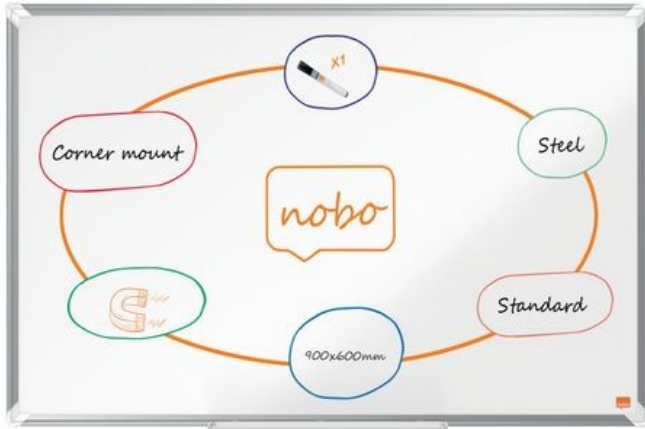

Tabla NOBO Premium Plus, oțel lacuit, 90x60 cm, magnetica, include marker si tavita, alb

Pret: 421²⁰ RON (fara TVA)

Disponibilitate: Comanda speciala

Descriere

Tablă NOBO Premium Plus, oțel, magnetică, cu o ramă modernă și elegantă din aluminiu. Montată prin colțuri, include o tăviță mare pentru accesoriile de scris și șters. Suprafața din oțel vopsit oferă un nivel de rezistență ridicat pentru o ștergere cât mai ușoară, fiind potrivită pentru uz frecvent. Dimensiuni: 900x600 mm.

Suprafața din oțel vopsit oferă un nivel de rezistență ridicat pentru o ștergere cât mai ușoară, fiind potrivită pentru uz frecvent.

- Dimensiune: 900x600 mm
- Încadrată de o ramă modernă și elegantă din aluminiu
- Se montează într-un mod tradițional, prin colțurile tablei
- O tăviță mare și elegantă pentru depozitarea accesoriilor de scris
- Marker inclus
- 15 ani garanție pentru suprafață