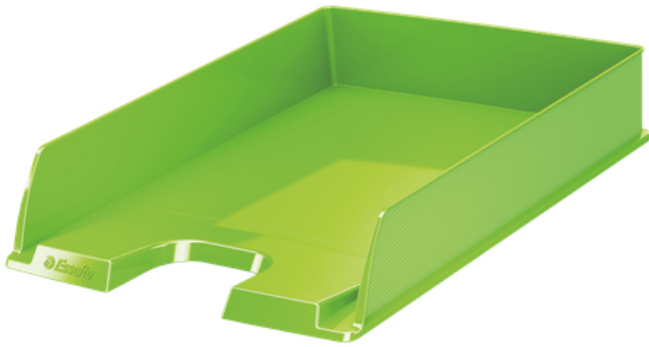

## Tavita documente Esselte Europost Vivida, verde

**Pret:** 27<sup>89</sup> RON (fara TVA)

**Disponibilitate:** Comanda speciala

### Descriere

Tavita pentru documente Esselte Europost VIVIDA

Design modern, culori VIVIDA si textura unica. Ideala pentru organizarea eficienta a documentelor de pe birou.

Spatiu pentru eticheta, atat in partea stanga, cat si in dreapta, pentru identificarea rapida a continutului.

Pentru o mai buna organizare se pot suprapune pe verticala sau in trepte.

Decupaj frontal rotunjit, pentru acces facil la documente.

Culori proaspete si atragatoare. Design unic si pereti laterali cu textura speciala, ce lumineaza orice birou.

Se completeaza perfect cu celelalte produse din gama Europost VIVIDA, pentru un look complet.

Dimensiuni : 254 mm x 350 mm x 61 mm.